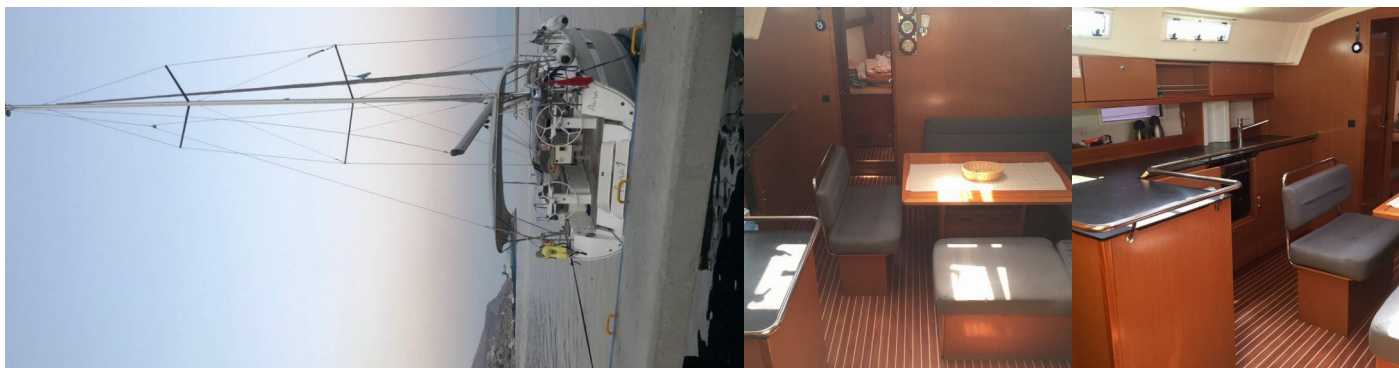

CENA / TYDNY

07.11. - 14.11.2026

3.000 €

14.11. - 21.11.2026

3.000 €

21.11. - 28.11.2026

3.000 €

28.11. - 05.12.2026

3.000 €

05.12. - 12.12.2026

3.000 €

12.12. - 19.12.2026

3.000 €

19.12. - 26.12.2026

3.000 €

WEB

najachty.pl

TELEFON

+48 882 071 532

E-MAIL

biuro@najachty.pl

NAJACHTY

ul. Pi. Świętej Małgorzaty 1-2/42B, 58-100, Świdnica, Polsko