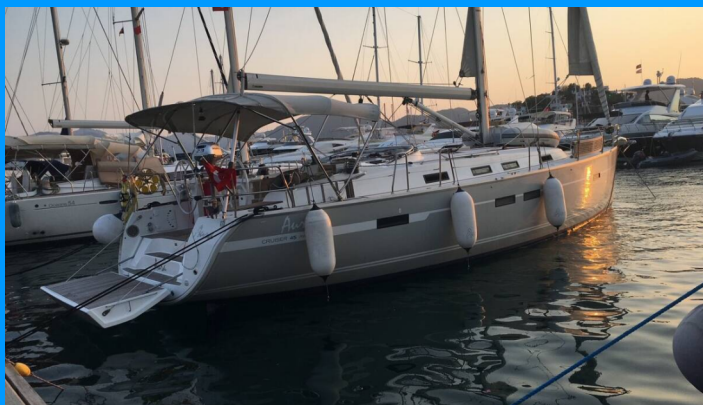

BAVARIA CRUISER 45

Aura 1

Plachetnice Bavaria Cruiser 45 „Aura 1“, postaveno v roce 2013, je kotveno v Bodrum/Turgutreis/D-Marin, - Turecko . Jachta má 4 kajuty, může ubytovat 8 osob a má 3 toalet/sprch.

SPECIFIKACE JACHTY

Základna Pronájmu

Bodrum/Turgutreis/D-Marin, Turecko

ID Jachty

4606

Značka

Bavaria Yachtbau

Název