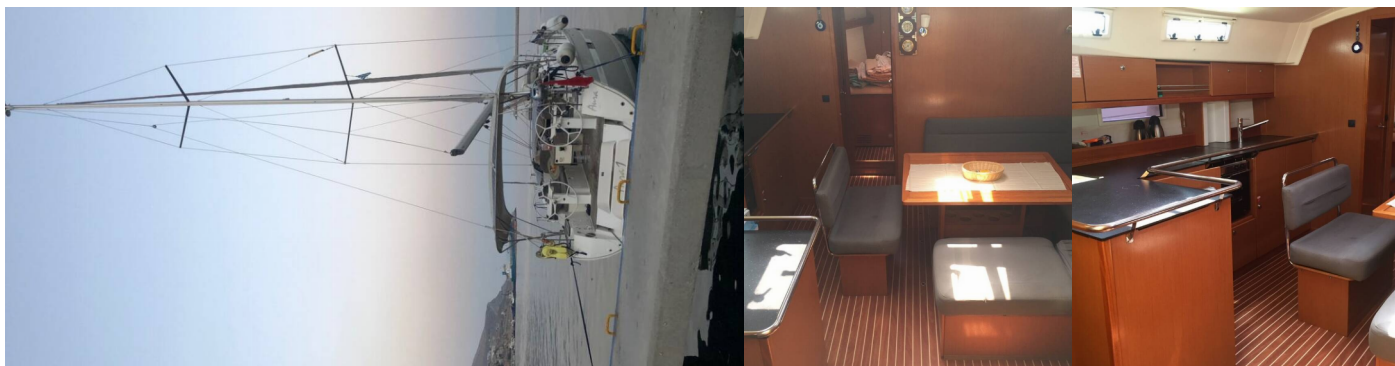

CENA / TYDNY

25.04. - 02.05.2026 3.000 €	02.05. - 09.05.2026 3.500 €	09.05. - 16.05.2026 3.500 €	16.05. - 23.05.2026 3.500 €
23.05. - 30.05.2026 3.500 €	30.05. - 06.06.2026 3.500 €	06.06. - 13.06.2026 3.500 €	13.06. - 20.06.2026 3.500 €
20.06. - 27.06.2026 3.500 €	27.06. - 04.07.2026 3.700 €	04.07. - 11.07.2026 3.700 €	11.07. - 25.07.2026 Rezervováno
25.07. - 01.08.2026 3.700 €	01.08. - 08.08.2026 3.700 €	08.08. - 15.08.2026 3.700 €	15.08. - 22.08.2026 3.700 €
22.08. - 29.08.2026 3.700 €	29.08. - 05.09.2026 3.500 €	05.09. - 12.09.2026 3.500 €	12.09. - 19.09.2026 3.500 €
19.09. - 03.10.2026 Rezervováno	03.10. - 10.10.2026 3.500 €	10.10. - 17.10.2026 3.500 €	17.10. - 24.10.2026 3.500 €
24.10. - 31.10.2026 3.500 €	31.10. - 07.11.2026 3.000 €		

WEB

najachty.pl

TELEFON

+48 882 071 532

E-MAIL

biuro@najachty.pl

NAJACHTY

ul. Pi. Świętej Małgorzaty 1-2/42B, 58-100, Świdnica, Polsko