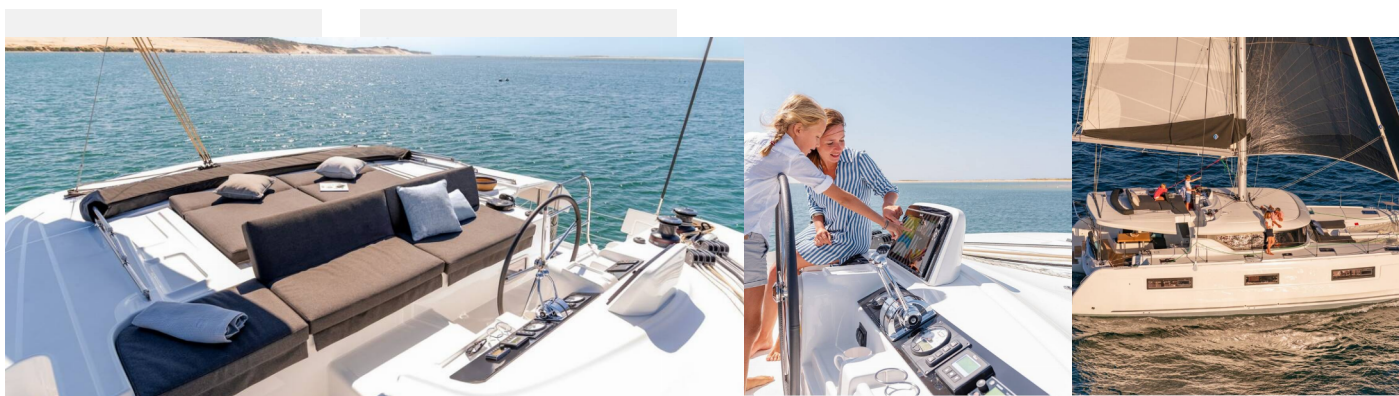

CENA / TYDNY

05.12. - 12.12.2026

3.500 €

12.12. - 19.12.2026

3.500 €

19.12. - 26.12.2026

3.500 €

26.12. - 02.01.2027

3.500 €

02.01. - 09.01.2027

3.325 € ~~3.500 €~~

09.01. - 16.01.2027

3.325 € ~~3.500 €~~

16.01. - 23.01.2027

3.325 € ~~3.500 €~~

23.01. - 30.01.2027

3.325 € ~~3.500 €~~

30.01. - 06.02.2027

3.325 € ~~3.500 €~~

06.02. - 13.02.2027

3.325 € ~~3.500 €~~

13.02. - 20.02.2027

3.325 € ~~3.500 €~~

20.02. - 27.02.2027

3.325 € ~~3.500 €~~

27.02. - 06.03.2027

3.325 € ~~3.500 €~~

06.03. - 13.03.2027

3.325 € ~~3.500 €~~

13.03. - 20.03.2027

3.325 € ~~3.500 €~~

20.03. - 27.03.2027

3.325 € ~~3.500 €~~

27.03. - 03.04.2027

3.325 € ~~3.500 €~~

03.04. - 10.04.2027

3.325 € ~~3.500 €~~

10.04. - 17.04.2027

3.325 € ~~3.500 €~~

17.04. - 24.04.2027

3.325 € ~~3.500 €~~

24.04. - 01.05.2027

4.275 € ~~4.500 €~~

01.05. - 08.05.2027

4.275 € ~~4.500 €~~

08.05. - 15.05.2027

6.175 € ~~6.500 €~~

15.05. - 22.05.2027

7.600 € ~~8.000 €~~

22.05. - 29.05.2027

7.600 € ~~8.000 €~~

29.05. - 05.06.2027

7.600 € ~~8.000 €~~

05.06. - 12.06.2027

9.975 € ~~10.500 €~~

12.06. - 19.06.2027

9.975 € ~~10.500 €~~

WEB

najachty.pl

TELEFON

+48 882 071 532

E-MAIL

biuro@najachty.pl

NAJACHTY

ul. Pi. Świętej Małgorzaty 1-2/42B, 58-100, Świdnica, Polsko