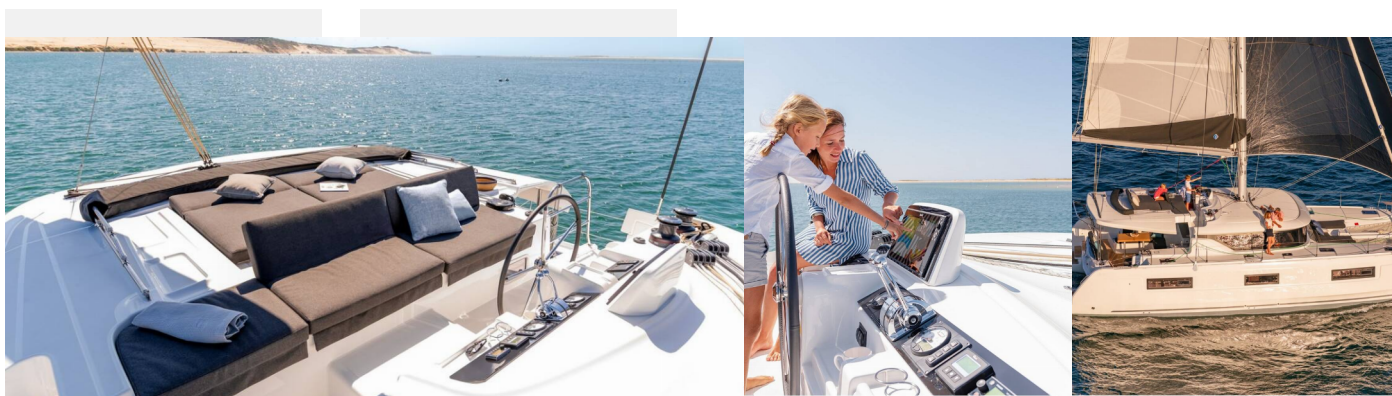

CENA / TYDNY

16.05. - 23.05.2026 5.200 € ~~8.000 €~~	23.05. - 30.05.2026 5.200 € ~~8.000 €~~	30.05. - 06.06.2026 Rezervováno	06.06. - 13.06.2026 Rezervováno
13.06. - 20.06.2026 7.350 € ~~10.500 €~~	20.06. - 27.06.2026 9.450 € ~~13.500 €~~	27.06. - 01.07.2026 Rezervováno	01.07. - 04.07.2026 Rezervováno
04.07. - 11.07.2026 11.475 € ~~13.500 €~~	11.07. - 18.07.2026 Rezervováno	18.07. - 22.07.2026 Rezervováno	25.07. - 01.08.2026 Rezervováno
01.08. - 08.08.2026 11.475 € ~~13.500 €~~	08.08. - 15.08.2026 11.475 € ~~13.500 €~~	15.08. - 22.08.2026 11.475 € ~~13.500 €~~	22.08. - 29.08.2026 Rezervováno
29.08. - 05.09.2026 Rezervováno	05.09. - 12.09.2026 Rezervováno	12.09. - 19.09.2026 Rezervováno	19.09. - 26.09.2026 Rezervováno
26.09. - 03.10.2026 Rezervováno	03.10. - 10.10.2026 Rezervováno	10.10. - 17.10.2026 Rezervováno	17.10. - 24.10.2026 Rezervováno
24.10. - 31.10.2026 Rezervováno	31.10. - 07.11.2026 3.150 € ~~3.500 €~~	07.11. - 14.11.2026 3.500 €	14.11. - 21.11.2026 3.500 €

WEB

najachty.pl

TELEFON

+48 882 071 532

E-MAIL

biuro@najachty.pl

NAJACHTY

ul. Pi. Świętej Małgorzaty 1-2/42B, 58-100, Świdnica, Polsko