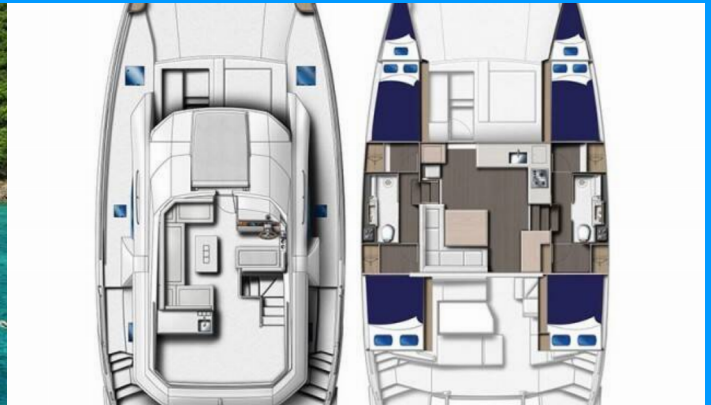

LEOPARD 434 PC

Aquaholic

Motorový katamarán Leopard 434 PC „Aquaholic“, postaveno v roce 2018, je kotveno v Corfu, Gouvia Marina, Korfu – Řecko. Jachta má 4 kajuty, může ubytovat 8 osob a má 2 toalet/sprch.

Aquaholic

Rok Výroby

2018

Délka

13.00 m

Kajuty

4

Lůžka