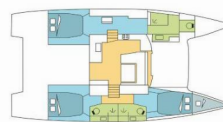

FONTAINE PAJOT ELBA 45

DAISY DOG

Katamarán Fountaine Pajot Elba 45 „DAISY DOG“, postaveno v roce 2023, je kotveno v Nassau, Palm Cay Marina, – Bahamy. Jachta má 3 + 1 kajut, může ubytovat 6 + 2 + 1 osob a má 3 toalet/sprch.