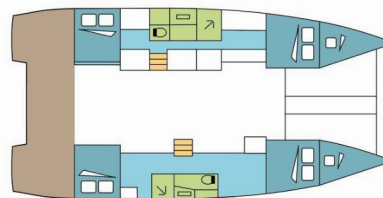

EXCESS 11

KALBARRI

Katamarán Excess 11 „KALBARRI“, postaveno v roce 2023, je kotveno v Olbia, - Itálie. Jachta má 4 + 2 kajut, může ubytovat 8 + 2 + 2 osob a má 2 toalet/sprch.

SPECIFIKACE JACHTY

Základna Pronájmu