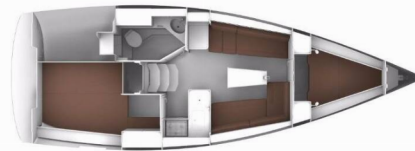

BAVARIA CRUISER 34

Signorina

Plachetnice Bavaria Cruiser 34 „Signorina“, postaveno v roce 2024, je kotveno v Elba, Portoferraio, Elba – Itálie. Jachta má 2 kajuty, může ubytovat 4 + 1 osob a má 1 toalet/sprch.

Signorina

Rok Výroby

2024

Délka

9.99 m

Kajuty

2

Lůžka