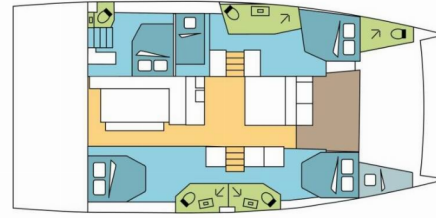

BALI 4.6

ANDIAMO

Katamarán Bali 4.6 „ANDIAMO“, postaveno v roce 2023, je kotveno v Nassau, Palm Cay Marina, - Bahamy. Jachta má 5 + 1 kajut, může ubytovat 10 + 1 osob a má 4 + 1 toalet/sprch.