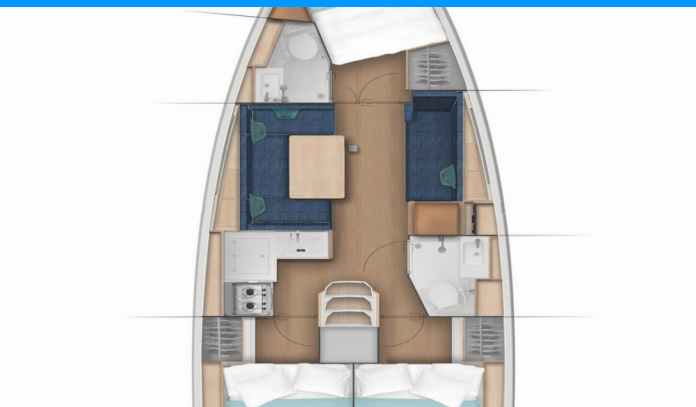

# SUN ODYSSEY 380

Ethra

Plachetnice Sun Odyssey 380 „Ethra“, postaveno v roce 2022, je kotveno v Lavrion, main port, - Řecko. Jachta má 3 kajuty, může ubytovat 6 + 2 osob a má 2 toalet/sprch.

**Ethra**

Rok Výroby

**2022**

Délka

**11.22 m**

Kajuty

**3**

Lůžka