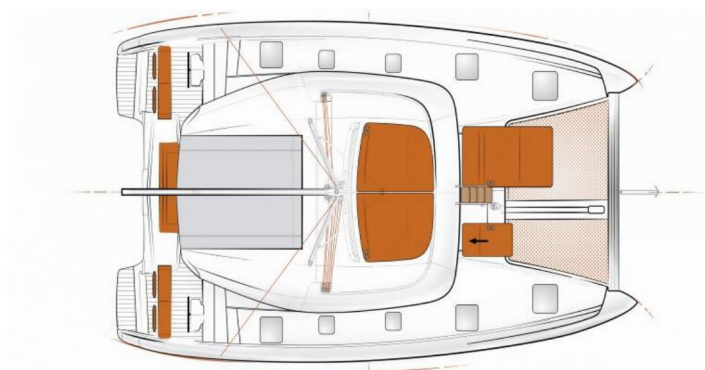

CENA / TYDNY

16.05. - 30.05.2026 Rezervováno	30.05. - 06.06.2026 4.390 € ~~6.200 €~~	06.06. - 13.06.2026 Rezervováno	13.06. - 20.06.2026 7.500 €
20.06. - 27.06.2026 Rezervováno	27.06. - 04.07.2026 Rezervováno	04.07. - 11.07.2026 Rezervováno	11.07. - 18.07.2026 7.000 € ~~7.500 €~~
18.07. - 25.07.2026 Rezervováno	25.07. - 01.08.2026 Rezervováno	01.08. - 08.08.2026 Rezervováno	08.08. - 15.08.2026 7.130 € ~~9.000 €~~
15.08. - 22.08.2026 Rezervováno	22.08. - 29.08.2026 Rezervováno	29.08. - 05.09.2026 6.750 € ~~7.500 €~~	05.09. - 12.09.2026 6.300 € ~~7.500 €~~
12.09. - 26.09.2026 Rezervováno	26.09. - 03.10.2026 Rezervováno	03.10. - 10.10.2026 3.300 € ~~4.900 €~~	10.10. - 17.10.2026 2.870 € ~~4.900 €~~
17.10. - 24.10.2026 2.800 € ~~4.000 €~~	24.10. - 31.10.2026 2.800 € ~~4.000 €~~	31.10. - 07.11.2026 2.650 € ~~4.000 €~~	07.11. - 14.11.2026 2.650 € ~~4.000 €~~
14.11. - 21.11.2026 3.000 € ~~4.000 €~~	21.11. - 28.11.2026 3.000 € ~~4.000 €~~	28.11. - 05.12.2026 3.000 € ~~4.000 €~~	

WEB

najachty.pl

TELEFON

+48 882 071 532

E-MAIL

biuro@najachty.pl

NAJACHTY

ul. Pi. Świętej Małgorzaty 1-2/42B, 58-100, Świdnica, Polsko