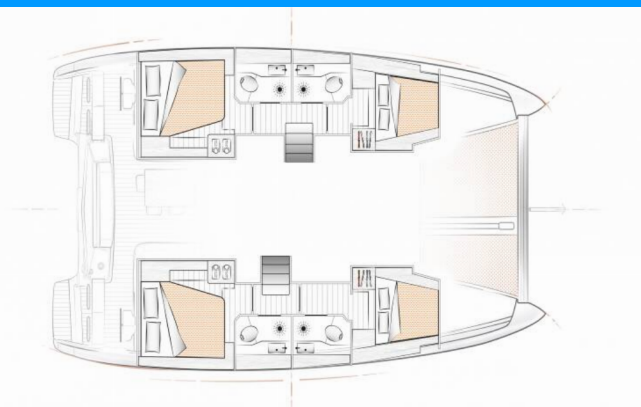

EXCESS 12

Aeolian Odyssey

Katamarán Excess 12 „Aeolian Odyssey“, postaveno v roce 2022, je kotveno v Preveza Marina, - Řecko. Jachta má 4 + 1 kajut, může ubytovat 8 + 2 + 1 osob a má 4 + 1 toalet/sprch.

Aeolian Odyssey

Rok Výroby

2022

Délka

11.81 m

Kajuty

4 + 1

Lůžka