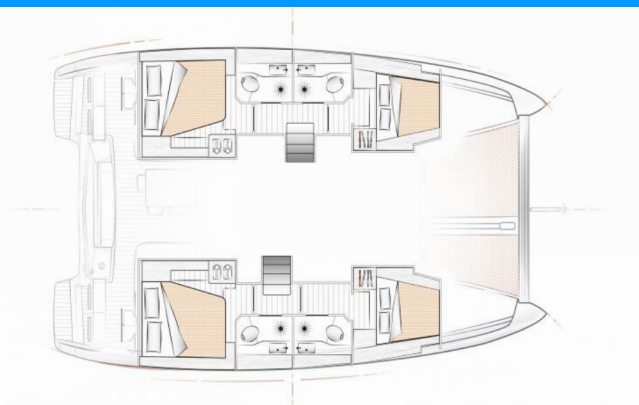

EXCESS 12

Aeolian Odyssey

Katamarán Excess 12 „Aeolian Odyssey“, postaveno v roce 2022, je kotveno v Preveza Marina, - Řecko. Jachta má 4 + 1 kajut, může ubytovat 8 + 2 + 1 osob a má 4 + 1 toalet/sprch.

Aeolian Odyssey

Rok Výroby

2022

Délka

11.81 m

Kajuty

4 + 1

Lůžka