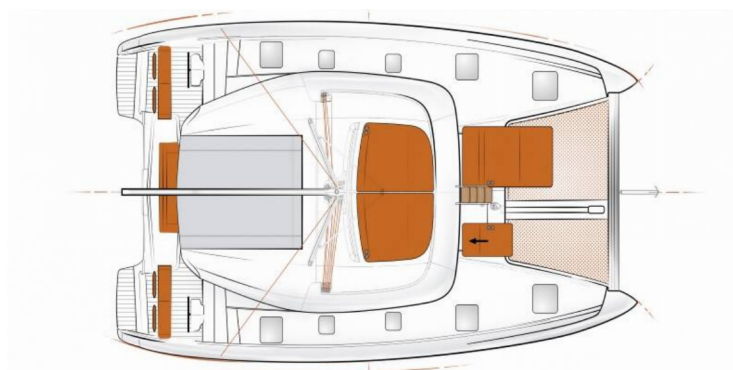

CENA / TÝDNY

25.04. - 02.05.2026 3.000 € ~~4.900 €~~	02.05. - 09.05.2026 Rezervováno	09.05. - 16.05.2026 3.000 € ~~4.900 €~~	16.05. - 30.05.2026 Rezervováno
30.05. - 06.06.2026 4.390 € ~~6.200 €~~	06.06. - 13.06.2026 Rezervováno	13.06. - 20.06.2026 7.500 €	20.06. - 27.06.2026 Rezervováno
27.06. - 04.07.2026 Rezervováno	04.07. - 11.07.2026 Rezervováno	11.07. - 18.07.2026 7.000 € ~~7.500 €~~	18.07. - 25.07.2026 Rezervováno
25.07. - 01.08.2026 Rezervováno	01.08. - 08.08.2026 Rezervováno	08.08. - 15.08.2026 7.130 € ~~9.000 €~~	15.08. - 22.08.2026 Rezervováno
22.08. - 29.08.2026 Rezervováno	29.08. - 05.09.2026 Na výběr	05.09. - 12.09.2026 6.300 € ~~7.500 €~~	12.09. - 26.09.2026 Rezervováno
26.09. - 03.10.2026 Rezervováno	03.10. - 10.10.2026 3.300 € ~~4.900 €~~	10.10. - 17.10.2026 2.870 € ~~4.900 €~~	17.10. - 24.10.2026 2.800 € ~~4.000 €~~
24.10. - 31.10.2026 2.800 € ~~4.000 €~~	31.10. - 07.11.2026 2.650 € ~~4.000 €~~		

WEB

najachty.pl

TELEFON

+48 882 071 532

E-MAIL

biuro@najachty.pl

NAJACHTY

ul. Pi. Świętej Małgorzaty 1-2/42B, 58-100, Świdnica, Polsko