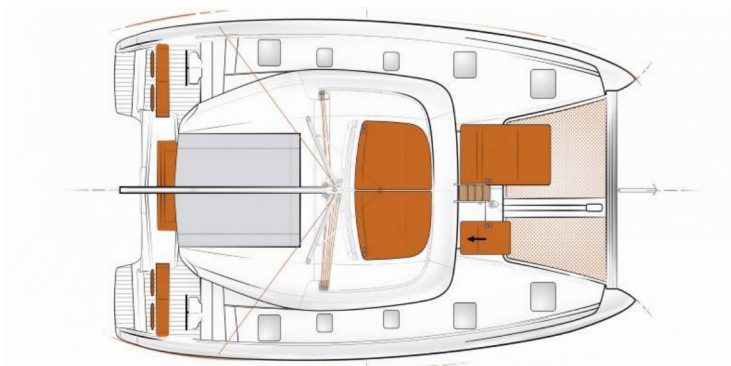

CENA / TYDNY

05.12. - 12.12.2026

3.000 € ~~4.000 €~~

12.12. - 19.12.2026

3.000 € ~~4.000 €~~

19.12. - 26.12.2026

3.000 € ~~4.000 €~~

WEB

najachty.pl

TELEFON

+48 882 071 532

E-MAIL

biuro@najachty.pl

NAJACHTY

ul. Pi. Świętej Małgorzaty 1-2/42B, 58-100, Świdnica, Polsko