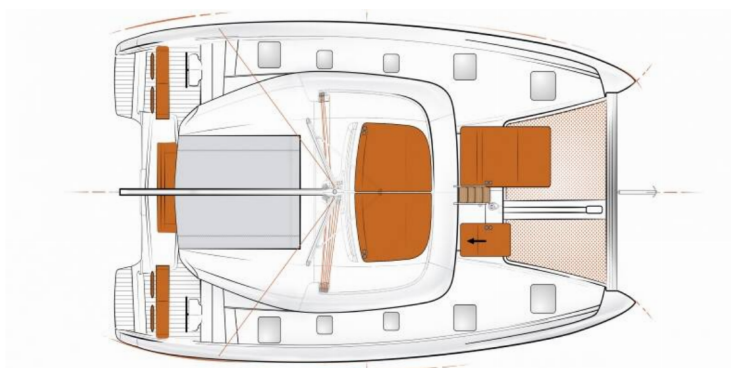

CENA / TYDNY

07.11. - 14.11.2026

2.650 € ~~4.000 €~~

14.11. - 21.11.2026

3.000 € ~~4.000 €~~

21.11. - 28.11.2026

3.000 € ~~4.000 €~~

28.11. - 05.12.2026

3.000 € ~~4.000 €~~

05.12. - 12.12.2026

3.000 € ~~4.000 €~~

12.12. - 19.12.2026

3.000 € ~~4.000 €~~

19.12. - 26.12.2026

3.000 € ~~4.000 €~~

WEB

najachty.pl

TELEFON

+48 882 071 532

E-MAIL

biuro@najachty.pl

NAJACHTY

ul. Pi. Świętej Małgorzaty 1-2/42B, 58-100, Świdnica, Polsko