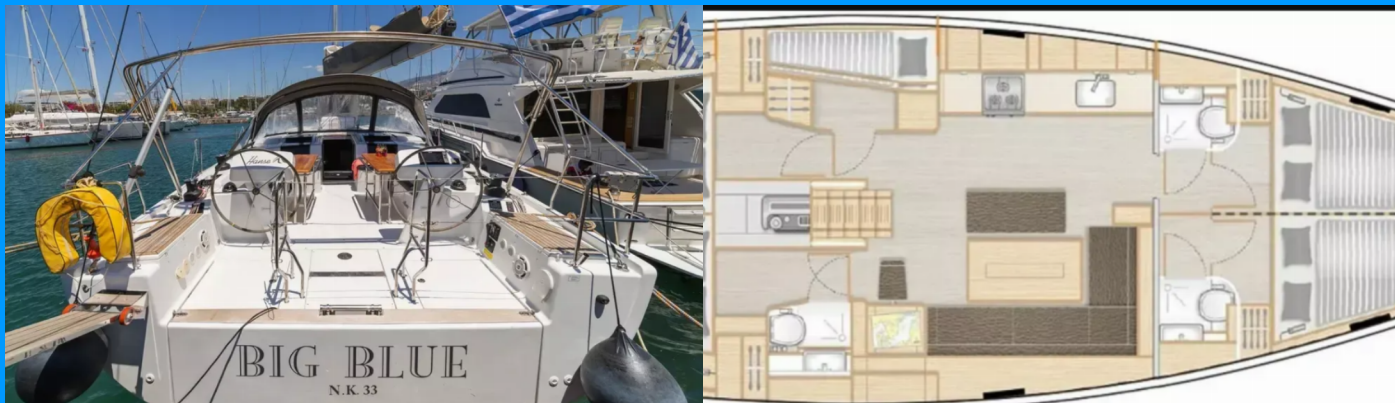

HANSE 508

Big Blue

Plachetnice Hanse 508 „Big Blue“, postaveno v roce 2020, je kotveno v Athens, Alimos marina, - Řecko. Jachta má 5 + 1 kajut, může ubytovat 10 + 2 osob a má 3 + 1 toalet/sprch.

SPECIFIKACE JACHTY

Základna Pronájmu

Athens, Alimos marina, Řecko

ID Jachty

4511

Značka

Hanse Yachts

Název

Big Blue

Rok Výroby

2020

Délka

15.55 m

Kajuty

5 + 1

Lůžka

10 + 2