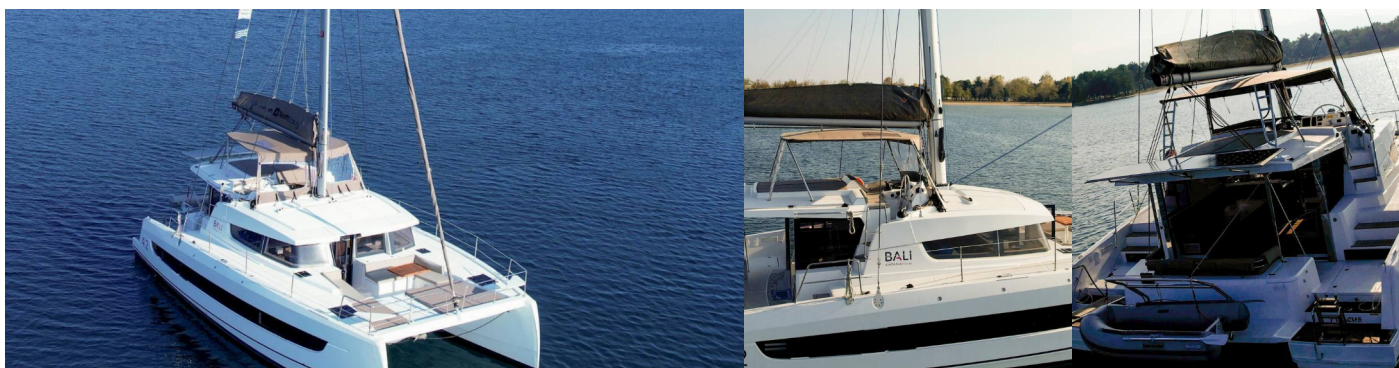

CENA / TYDNY

07.11. - 14.11.2026

2.900 €

14.11. - 21.11.2026

2.900 €

21.11. - 28.11.2026

2.900 €

28.11. - 05.12.2026

2.900 €

05.12. - 12.12.2026

2.900 €

12.12. - 19.12.2026

2.900 €

19.12. - 26.12.2026

2.900 €

WEB

najachty.pl

TELEFON

+48 882 071 532

E-MAIL

biuro@najachty.pl

NAJACHTY

ul. Pi. Świętej Małgorzaty 1-2/42B, 58-100, Świdnica, Polsko