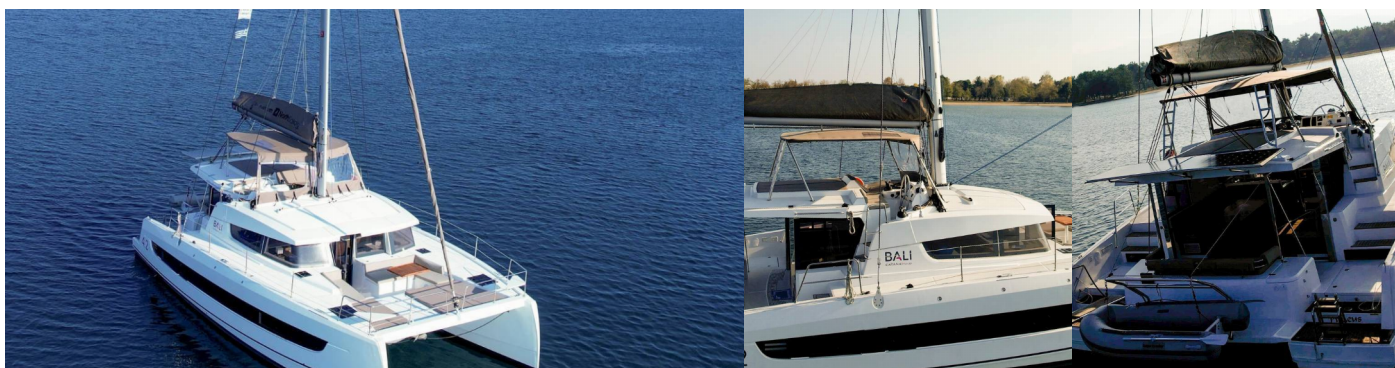

CENA / TYDNY

09.05. - 16.05.2026 Rezervováno	16.05. - 23.05.2026 Rezervováno	23.05. - 30.05.2026 Rezervováno	30.05. - 06.06.2026 Rezervováno
06.06. - 13.06.2026 Rezervováno	13.06. - 20.06.2026 Rezervováno	20.06. - 27.06.2026 Rezervováno	27.06. - 04.07.2026 Rezervováno
04.07. - 11.07.2026 Rezervováno	11.07. - 18.07.2026 Rezervováno	18.07. - 25.07.2026 Rezervováno	25.07. - 01.08.2026 Rezervováno
01.08. - 08.08.2026 Rezervováno	08.08. - 15.08.2026 Rezervováno	15.08. - 22.08.2026 Rezervováno	22.08. - 29.08.2026 Rezervováno
29.08. - 05.09.2026 Rezervováno	05.09. - 12.09.2026 Rezervováno	12.09. - 19.09.2026 Rezervováno	19.09. - 26.09.2026 Rezervováno
26.09. - 03.10.2026 Rezervováno	03.10. - 10.10.2026 Na výběr	10.10. - 17.10.2026 Na výběr	17.10. - 24.10.2026 2.610 € ~~2.900 €~~
24.10. - 31.10.2026 2.610 € ~~2.900 €~~	31.10. - 07.11.2026 2.859 € ~~2.900 €~~		

WEB

najachty.pl

TELEFON

+48 882 071 532

E-MAIL

biuro@najachty.pl

NAJACHTY

ul. Pi. Świętej Małgorzaty 1-2/42B, 58-100, Świdnica, Polsko