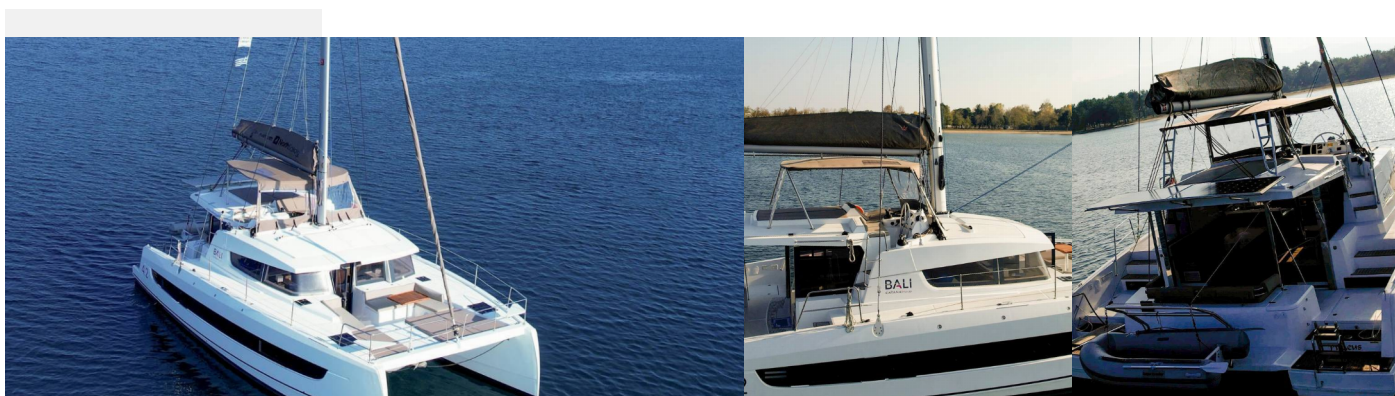

CENA / TYDNY

16.05. - 23.05.2026 Rezervováno	23.05. - 30.05.2026 Rezervováno	30.05. - 06.06.2026 Rezervováno	06.06. - 13.06.2026 Rezervováno
13.06. - 20.06.2026 Rezervováno	20.06. - 27.06.2026 Rezervováno	27.06. - 04.07.2026 Rezervováno	04.07. - 11.07.2026 Rezervováno
11.07. - 18.07.2026 Rezervováno	18.07. - 25.07.2026 Rezervováno	25.07. - 01.08.2026 Rezervováno	01.08. - 08.08.2026 Rezervováno
08.08. - 15.08.2026 Rezervováno	15.08. - 22.08.2026 Rezervováno	22.08. - 29.08.2026 Rezervováno	29.08. - 05.09.2026 Rezervováno
05.09. - 12.09.2026 Rezervováno	12.09. - 19.09.2026 Rezervováno	19.09. - 26.09.2026 Rezervováno	26.09. - 03.10.2026 Rezervováno
03.10. - 10.10.2026 3.600 € ~~4.000 €~~	10.10. - 17.10.2026 2.610 € ~~2.900 €~~	17.10. - 24.10.2026 2.610 € ~~2.900 €~~	24.10. - 31.10.2026 2.610 € ~~2.900 €~~
31.10. - 07.11.2026 2.859 € ~~2.900 €~~	07.11. - 14.11.2026 2.900 €	14.11. - 21.11.2026 2.900 €	21.11. - 28.11.2026 2.900 €

WEB

najachty.pl

TELEFON

+48 882 071 532

E-MAIL

biuro@najachty.pl

NAJACHTY

ul. Pi. Świętej Małgorzaty 1-2/42B, 58-100, Świdnica, Polsko