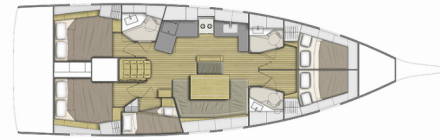

OCEANIS 46.1

Kos 46.9

Plachetnice Oceanis 46.1 „Kos 46.9“, postaveno v roce 2022, je kotveno v Kos, Kos Marina, - Řecko. Jachta má 5 kajut, může ubytovat 10 osob a má 3 toalet/sprch.

SPECIFIKACE JACHTY

Základna Pronájmu

2022

Délka

14.60 m

Kajuty

5

Lůžka

10

WC/Sprcha