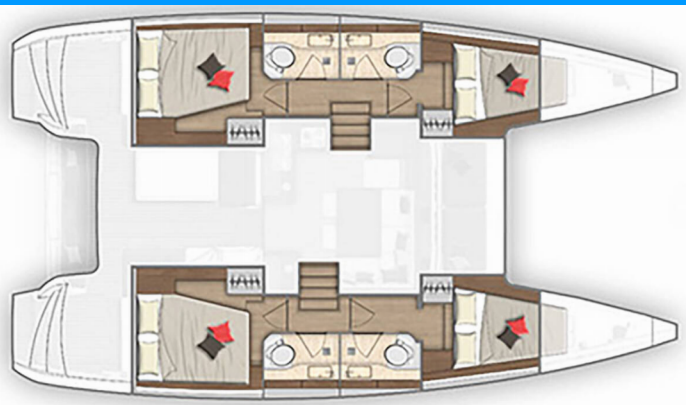

# LAGOON 40

Catalina

Katamarán Lagoon 40 „Catalina“, postaveno v roce 2020, je kotveno v Athens, Alimos marina, - Řecko. Jachta má 4 + 2 kajut, může ubytovat 8 + 2 osob a má 4 toalet/sprch.

**11.74 m**

Kajuty

**4 + 2**

Lůžka

**8 + 2**

Max. Počet Osob

**10**

WC/Sprcha