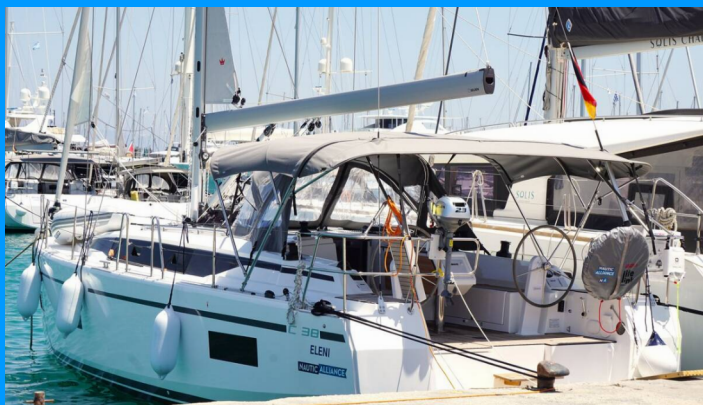

# BAVARIA C38

Eleni

Plachetnice Bavaria C38 „Eleni“, postaveno v roce 2024, je kotveno v Lefkas, D-Marin, Lefkas – Řecko. Jachta má 3 kajut, může ubytovat 6 + 1 osob a má 2 toalet/sprch.

## SPECIFIKACE JACHTY

Základna Pronájmu

**Lefkas, D-Marin, Řecko**

ID Jachty

**445**

Značka

**Bavaria Yachtbau**

Název