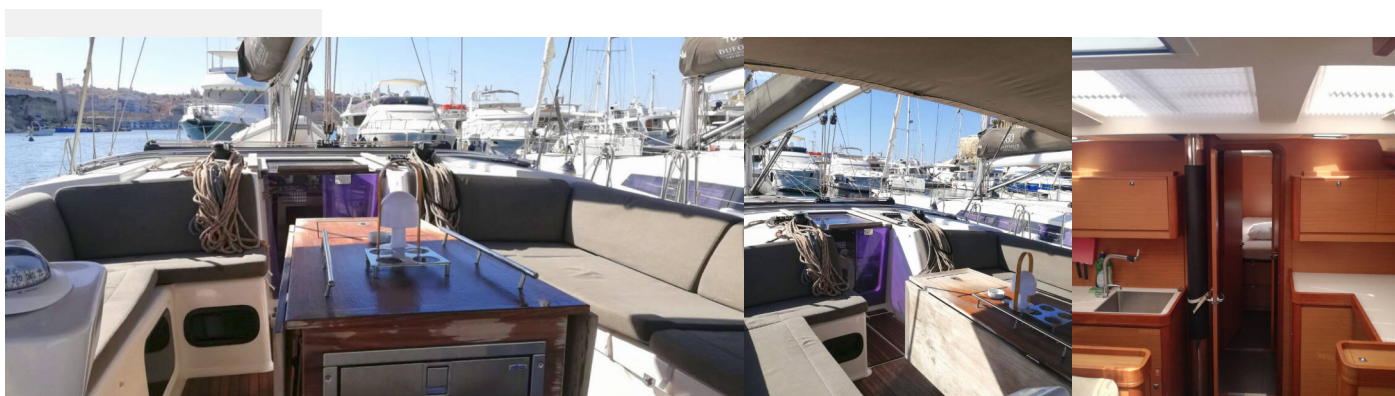

CENA / TYDNY

16.05. - 23.05.2026 7.512 €	23.05. - 30.05.2026 7.512 €	30.05. - 06.06.2026 7.512 €	06.06. - 13.06.2026 7.512 €
13.06. - 20.06.2026 8.172 €	20.06. - 27.06.2026 8.172 €	27.06. - 04.07.2026 8.172 €	04.07. - 11.07.2026 8.172 €
11.07. - 18.07.2026 8.172 €	18.07. - 25.07.2026 8.172 €	25.07. - 01.08.2026 8.172 €	01.08. - 08.08.2026 8.172 €
08.08. - 15.08.2026 8.172 €	15.08. - 22.08.2026 8.172 €	22.08. - 29.08.2026 8.172 €	29.08. - 05.09.2026 8.172 €
05.09. - 12.09.2026 8.172 €	12.09. - 19.09.2026 6.129 €	19.09. - 26.09.2026 6.129 €	26.09. - 03.10.2026 6.129 €
03.10. - 10.10.2026 6.129 €	10.10. - 17.10.2026 6.129 €	17.10. - 24.10.2026 6.129 €	24.10. - 31.10.2026 6.129 €
31.10. - 07.11.2026 6.129 €	07.11. - 14.11.2026 6.129 €	14.11. - 21.11.2026 6.129 €	21.11. - 28.11.2026 6.129 €

WEB

najachty.pl

TELEFON

+48 882 071 532

E-MAIL

biuro@najachty.pl

NAJACHTY

ul. Pi. Świętej Małgorzaty 1-2/42B, 58-100, Świdnica, Polsko