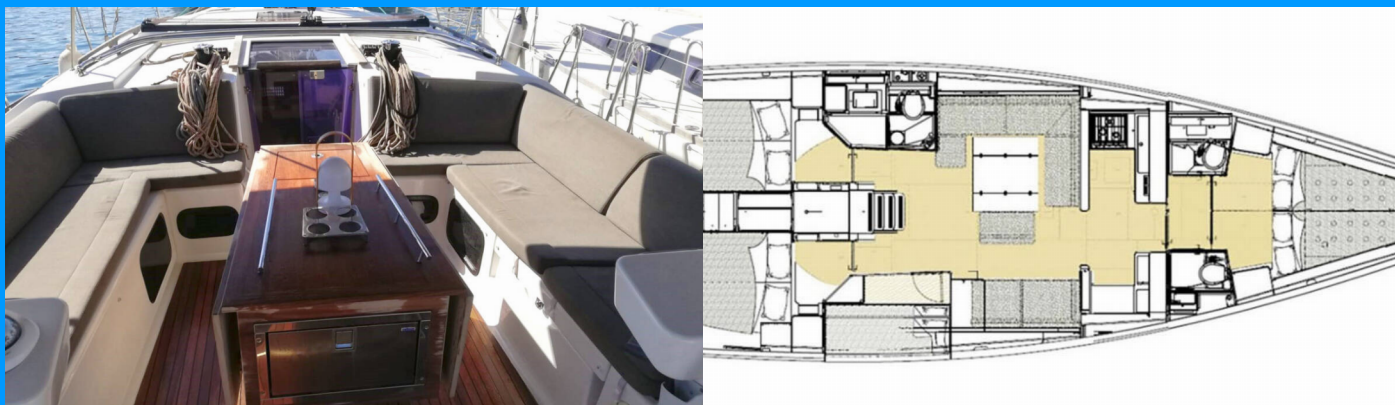

DUFOUR 520 GL

Warriors Tale

Plachetnice Dufour 520 GL „Warriors Tale“, postaveno v roce 2018, je kotveno v Malta, Kalkara Marina, - Malta. Jachta má 5 kajut, může ubytovat 10 osob a má 3 toalet/sprch.

SPECIFIKACE JACHTY

Rok Výroby

2018

Délka

15.20 m

Kajuty

5

Lůžka

10

Max. Počet Osob

10

WC/Sprcha

3

STANDARDNÍ VYBAVENÍ JACHTY

Bezpečnost	Bezpečnostní vybavení, Flashlight, Hasící přístroj, Lékárnička, Odpadní vodní nádrž, Sada nářadí, VHF rádio
Interiér	Vnitřní sprcha
Kuchyňka	Kuchyňské potřeby (kuchyňské zařízení, přibory, Lednička, Teplá voda, Trouba, Trouba
Navigace	Autopilot, GPS, GPS mapový plotter, Kompas, Logge/Lot/Speed, Námořní mapy, Navigační set, Wind instrument/Anemometer
Paluba	Bimini, Elektrický kotevní vrátek, Fendry, Kotva, Nafukovací člun, Palubní kartáč, plastový kýbl, Přívěsný motor, Skládací stůl v kokpitu, Sprayhood, Venkovní sprcha na zádi
Plachty	Lazy bag, Lazy jacks
Pohodlí	Polštáře do kokpitu
Zábava	Fusion radio, USB, Venkovní reproduktory