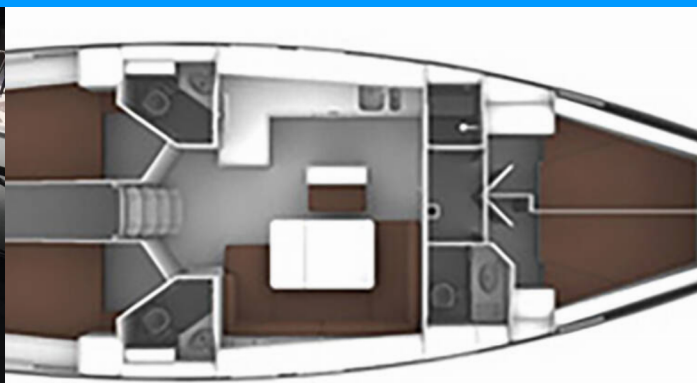

# BAVARIA CRUISER 46

Nefeli

Plachetnice Bavaria Cruiser 46 „Nefeli“, postaveno v roce 2021, je kotveno v Skiathos, - Řecko. Jachta má 4 kajuty, může ubytovat 8 + 1 osob a má 3 toalet/sprch.

**Nefeli**

Rok Výroby

**2021**

Délka

**14.27 m**

Kajuty

**4**

Lůžka