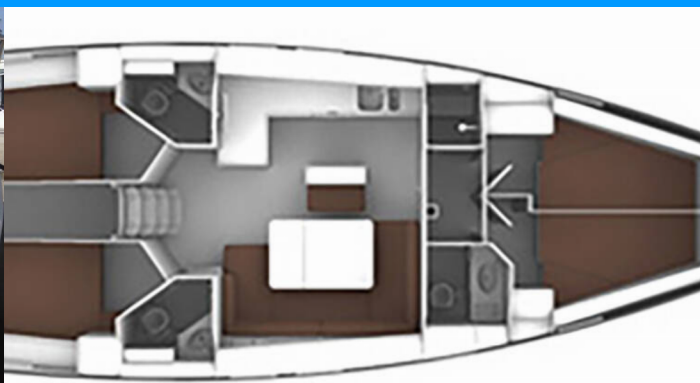

BAVARIA CRUISER 46

Renee

Plachetnice Bavaria Cruiser 46 „Renee“, postaveno v roce 2021, je kotveno v Skiathos, - Řecko. Jachta má 4 kajuty, může ubytovat 8 + 1 osob a má 3 toalet/sprch.

SPECIFIKACE JACHTY

Rok Výroby

2021

Délka

14.27 m

Kajuty

4

Lůžka

8 + 1

Max. Počet Osob

9

WC/Sprcha

3

STANDARDNÍ VYBAVENÍ JACHTY

Bezpečnost	Bezpečnostní vybavení, Flashlight, Hasící přístroj, Lékárnička, Odpadní vodní nádrž, Sada nářadí, VHF rádio
Elektronika	Solární panely
Interiér	Elektrické WC, Ventilátory, Vnitřní sprcha
Kuchyňka	Kuchyňské potřeby (kuchyňské zařízení, příbory, Lednička, Teplá voda, Trouba, Trouba
Navigace	Autopilot, Bow thruster, GPS, GPS mapový plotter, GPS mapový plotter - kokpit, Kompas, Logge/Lot/Speed, Námořní mapy, Navigační set, Wind instrument/Anemometer
Paluba	Bimini, Elektrický kotevní vrátek, Fendry, Kotva, Nafukovací člun, Palubní kartáč, plastový kýbl, Skládací stůl v kokpitě, Sprayhood, Venkovní sprcha na zádi
Pohodlí	Polštáře do kokpitu
Zábava	Fusion radio, TV, USB, Venkovní reproduktory