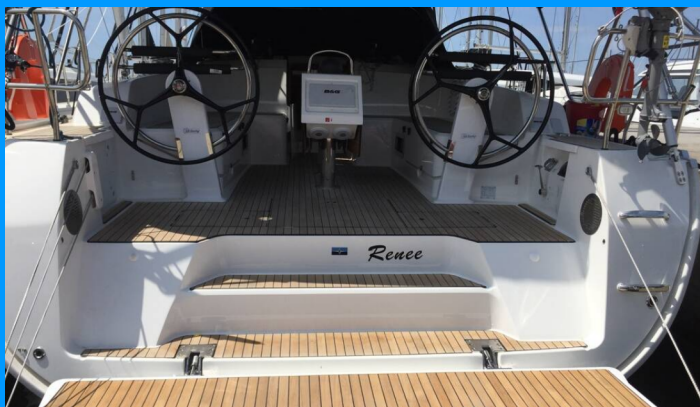

BAVARIA CRUISER 46

Renee

Plachetnice Bavaria Cruiser 46 „Renee“, postaveno v roce 2021, je kotveno v Skiathos, - Řecko. Jachta má 4 kajuty, může ubytovat 8 + 1 osob a má 3 toalet/sprch.

SPECIFIKACE JACHTY

Základna Pronájmu

Skiathos, Řecko

ID Jachty

4288

Značka

Bavaria Yachtbau

Název

Renee

Rok Výroby

2021

Délka

14.27 m

Kajuty

4

Lůžka

8 + 1

Max. Počet Osob

9

WC/Sprcha

3

STANDARDNÍ VYBAVENÍ JACHTY

Bezpečnost	Bezpečnostní vybavení, Flashlight, Hasící přístroj, Lékárnička, Odpadní vodní nádrž, Sada nářadí, VHF rádio
Elektronika	Solární panely
Interiér	Elektrické WC, Ventilátory, Vnitřní sprcha
Kuchyňka	Kuchyňské potřeby (kuchyňské zařízení, příbory, Lednička, Teplá voda, Trouba, Trouba
Navigace	Autopilot, Bow thruster, GPS, GPS mapový plotter, GPS mapový plotter - kokpit, Kompas, Logge/Lot/Speed, Námořní mapy, Navigační set, Wind instrument/Anemometer
Paluba	Bimini, Elektrický kotevní vrátek, Fendry, Kotva, Nafukovací člun, Palubní kartáč, plastový kýbl, Skládací stůl v kokpitě, Sprayhood, Venkovní sprcha na zádi
Pohodlí	Polštáře do kokpitu
Zábava	Fusion radio, TV, USB, Venkovní reproduktory