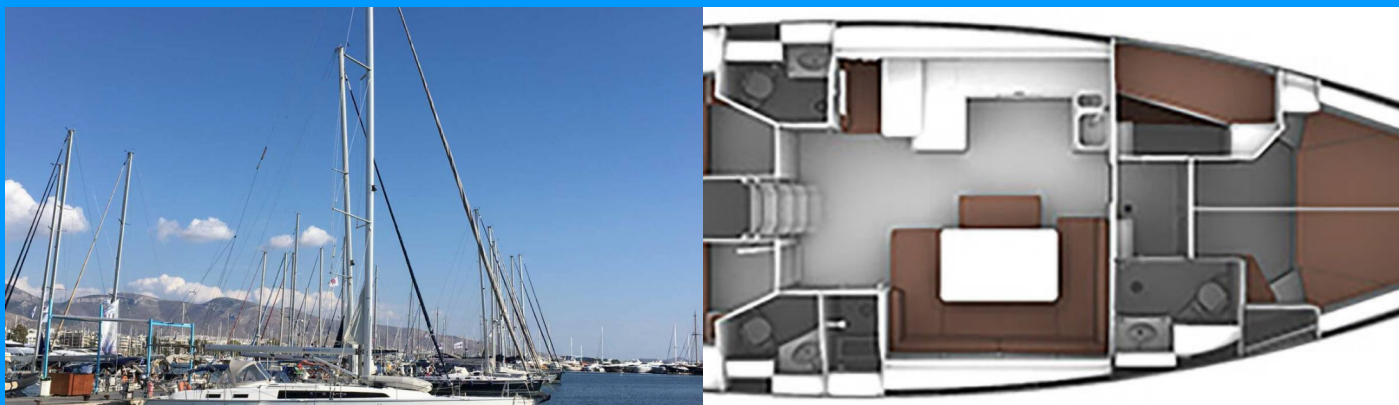

# BAVARIA CRUISER 51

Nata

Plachetnice Bavaria Cruiser 51 „Nata“, postaveno v roce 2015, je kotveno v Volos, Volos – Řecko. Jachta má 5 kajut, může ubytovat 10 osob a má 3 toalet/sprch.