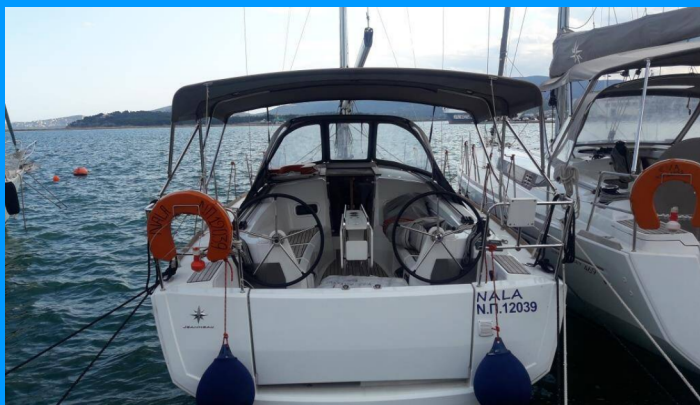

SUN ODYSSEY 349

Nala

Plachetnice Sun Odyssey 349 „Nala“, postaveno v roce 2018, je kotveno v Skopelos, Neo Klima Harbor, - Řecko. Jachta má 3 kajuty, může ubytovat 6 osob a má 1 toalet/sprch.

SPECIFIKACE JACHTY

Základna Pronájmu

Skopelos, Neo Klima Harbor, Řecko

ID Jachty

4266

Značka

Jeanneau

Název

Nala