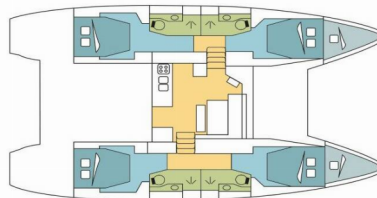

# LAGOON 46

LULA

Katamarán Lagoon 46 „LULA“, postaveno v roce 2023, je kotveno v La Paz, Costa Baja Marina, – Mexiko. Jachta má 4 + 2 kajut, může ubytovat 8 + 2 + 2 osob a má 4 toalet/sprch.

**LULA**

Rok Výroby

**2023**

Délka

**13.99 m**

Kajuty

**4 + 2**

Lůžka