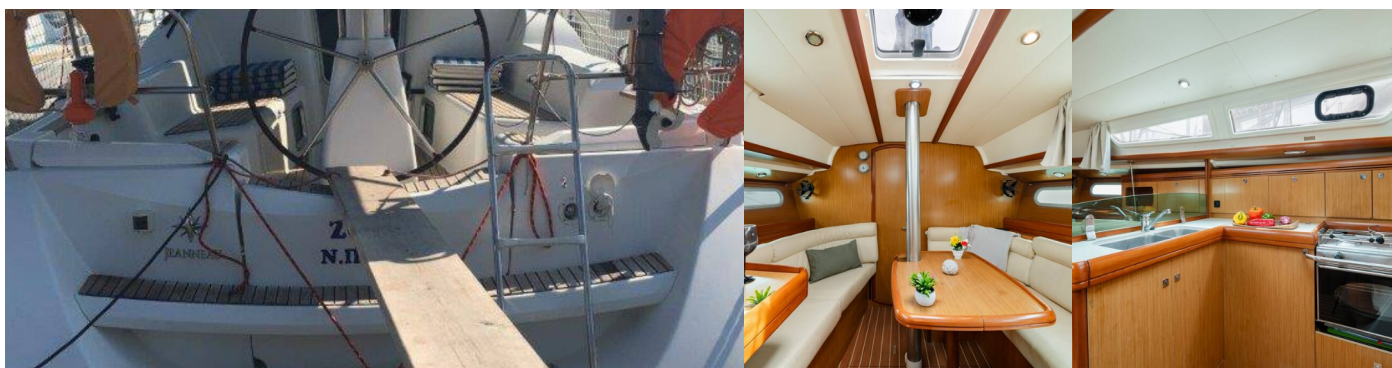

CENA / TYDNY

25.04. - 02.05.2026 1.692 € ~~1.880 €~~	02.05. - 09.05.2026 1.692 € ~~1.880 €~~	09.05. - 16.05.2026 1.692 € ~~1.880 €~~	16.05. - 23.05.2026 2.025 € ~~2.250 €~~
23.05. - 30.05.2026 2.025 € ~~2.250 €~~	30.05. - 06.06.2026 Rezerwowano	06.06. - 13.06.2026 2.250 € ~~2.500 €~~	13.06. - 20.06.2026 2.250 € ~~2.500 €~~
20.06. - 27.06.2026 2.250 € ~~2.500 €~~	27.06. - 04.07.2026 Rezerwowano	04.07. - 11.07.2026 1.872 € ~~2.340 €~~	11.07. - 18.07.2026 1.872 € ~~2.340 €~~
18.07. - 25.07.2026 1.872 € ~~2.340 €~~	25.07. - 08.08.2026 Rezerwowano	08.08. - 15.08.2026 2.250 € ~~2.500 €~~	15.08. - 29.08.2026 Rezerwowano
29.08. - 05.09.2026 2.106 € ~~2.340 €~~	05.09. - 12.09.2026 2.475 € ~~2.750 €~~	12.09. - 19.09.2026 2.475 € ~~2.750 €~~	19.09. - 03.10.2026 Rezerwowano
03.10. - 10.10.2026 2.025 € ~~2.250 €~~	10.10. - 17.10.2026 1.692 € ~~1.880 €~~	17.10. - 24.10.2026 1.692 € ~~1.880 €~~	24.10. - 31.10.2026 1.350 € ~~1.500 €~~
31.10. - 07.11.2026 1.350 € ~~1.500 €~~			

WEB

najachty.pl

TELEFON

+48 882 071 532

E-MAIL

biuro@najachty.pl

NAJACHTY

ul. Pi. Świętej Małgorzaty 1-2/42B, 58-100, Świdnica, Polsko