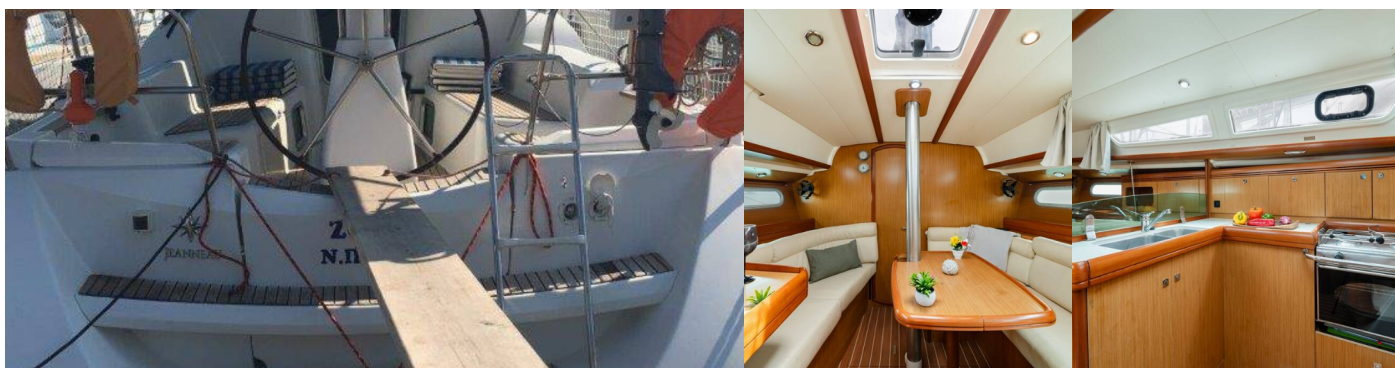

CENA / TYDNY

07.11. - 14.11.2026

1.350 € ~~1.500 €~~

14.11. - 21.11.2026

1.350 € ~~1.500 €~~

21.11. - 28.11.2026

1.350 € ~~1.500 €~~

28.11. - 05.12.2026

1.350 € ~~1.500 €~~

05.12. - 12.12.2026

1.350 € ~~1.500 €~~

12.12. - 19.12.2026

1.350 € ~~1.500 €~~

19.12. - 26.12.2026

1.350 € ~~1.500 €~~

WEB

najachty.pl

TELEFON

+48 882 071 532

E-MAIL

biuro@najachty.pl

NAJACHTY

ul. Pi. Świętej Małgorzaty 1-2/42B, 58-100, Świdnica, Polsko