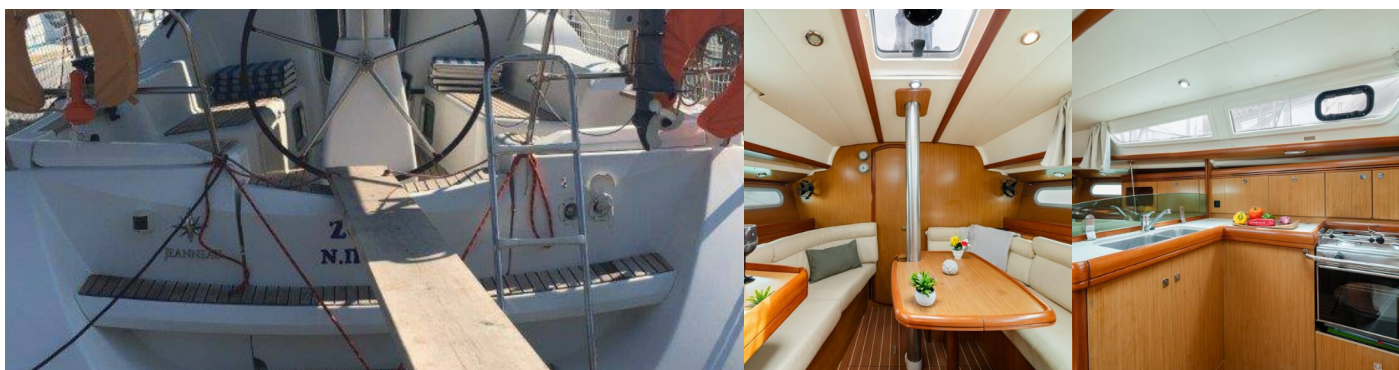

CENA / TYDNY

05.12. - 12.12.2026

1.350 € ~~1.500 €~~

12.12. - 19.12.2026

1.350 € ~~1.500 €~~

19.12. - 26.12.2026

1.350 € ~~1.500 €~~

WEB

najachty.pl

TELEFON

+48 882 071 532

E-MAIL

biuro@najachty.pl

NAJACHTY

ul. Pi. Świętej Małgorzaty 1-2/42B, 58-100, Świdnica, Polsko