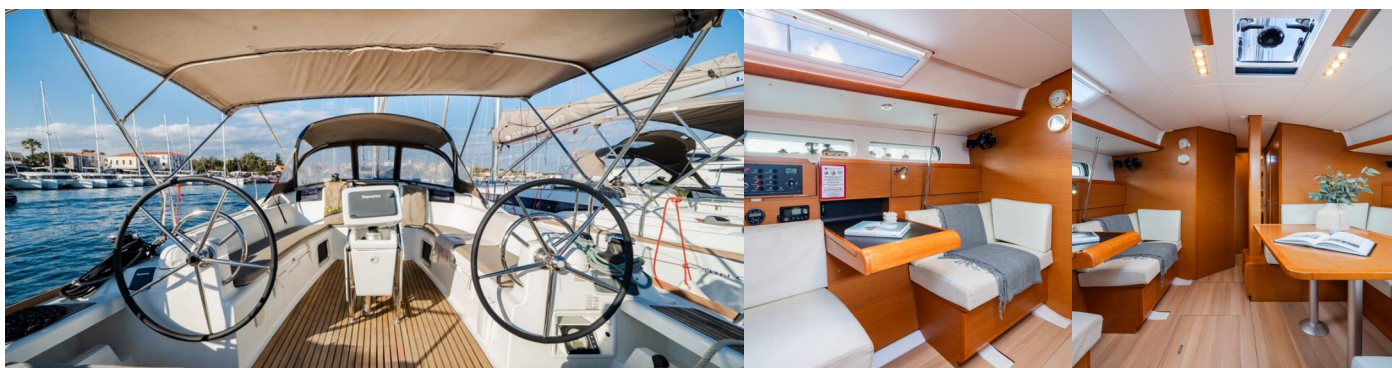

CENA / TYDNY

25.04. - 02.05.2026 2.618 € ~~3.080 €~~	02.05. - 09.05.2026 2.156 € ~~3.080 €~~	09.05. - 16.05.2026 2.156 € ~~3.080 €~~	16.05. - 23.05.2026 2.618 € ~~3.740 €~~
23.05. - 30.05.2026 2.618 € ~~3.740 €~~	30.05. - 06.06.2026 3.179 € ~~3.740 €~~	06.06. - 13.06.2026 3.740 € ~~4.400 €~~	13.06. - 20.06.2026 3.740 € ~~4.400 €~~
20.06. - 27.06.2026 Rezerwowano	27.06. - 04.07.2026 3.494 € ~~4.110 €~~	04.07. - 11.07.2026 2.877 € ~~4.110 €~~	11.07. - 18.07.2026 2.877 € ~~4.110 €~~
18.07. - 25.07.2026 Rezerwowano	25.07. - 08.08.2026 Rezerwowano	08.08. - 15.08.2026 3.740 € ~~4.400 €~~	15.08. - 22.08.2026 Rezerwowano
22.08. - 29.08.2026 3.494 € ~~4.110 €~~	29.08. - 05.09.2026 3.494 € ~~4.110 €~~	05.09. - 12.09.2026 Rezerwowano	12.09. - 19.09.2026 4.114 € ~~4.840 €~~
19.09. - 26.09.2026 4.114 € ~~4.840 €~~	26.09. - 03.10.2026 3.179 € ~~3.740 €~~	03.10. - 10.10.2026 3.179 € ~~3.740 €~~	10.10. - 17.10.2026 2.618 € ~~3.080 €~~
17.10. - 24.10.2026 2.618 € ~~3.080 €~~	24.10. - 31.10.2026 1.870 € ~~2.200 €~~	31.10. - 07.11.2026 1.870 € ~~2.200 €~~	

WEB

najachty.pl

TELEFON

+48 882 071 532

E-MAIL

biuro@najachty.pl

NAJACHTY

ul. Pi. Świętej Małgorzaty 1-2/42B, 58-100, Świdnica, Polsko