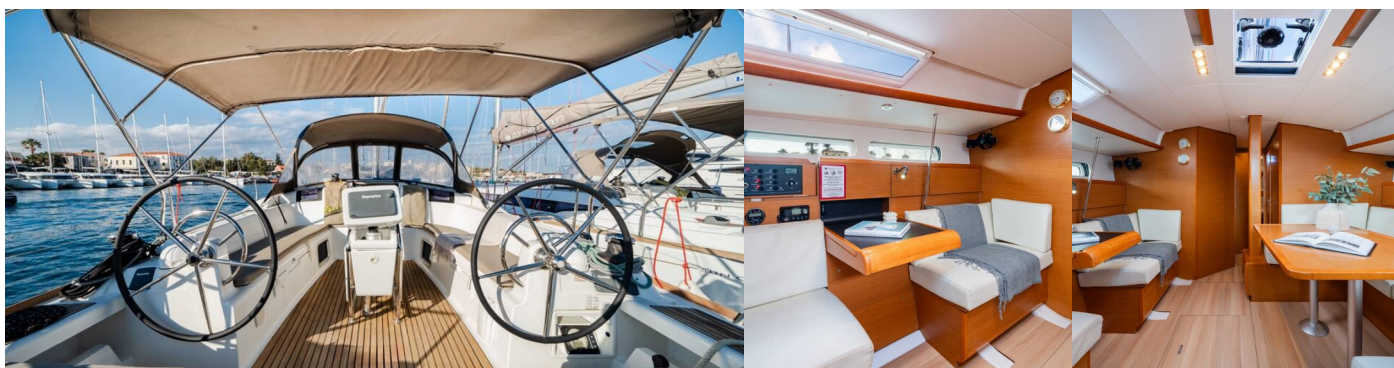

CENA / TYDNY

07.11. - 14.11.2026

1.870 € ~~2.200 €~~

14.11. - 21.11.2026

1.870 € ~~2.200 €~~

21.11. - 28.11.2026

1.870 € ~~2.200 €~~

28.11. - 05.12.2026

1.870 € ~~2.200 €~~

05.12. - 12.12.2026

1.870 € ~~2.200 €~~

12.12. - 19.12.2026

1.870 € ~~2.200 €~~

19.12. - 26.12.2026

1.870 € ~~2.200 €~~

WEB

najachty.pl

TELEFON

+48 882 071 532

E-MAIL

biuro@najachty.pl

NAJACHTY

ul. Pi. Świętej Małgorzaty 1-2/42B, 58-100, Świdnica, Polsko