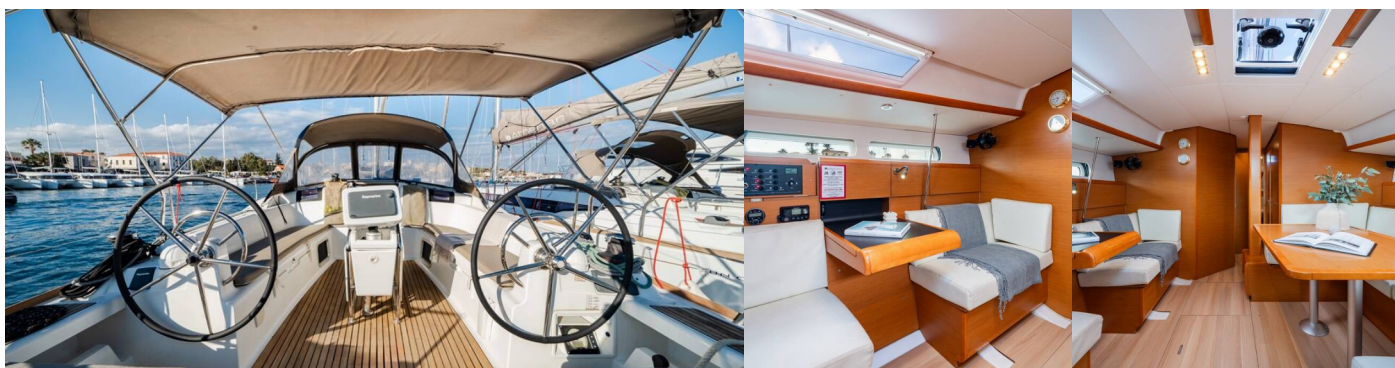

CENA / TYDNY

05.12. - 12.12.2026

1.870 € ~~2.200 €~~

12.12. - 19.12.2026

1.870 € ~~2.200 €~~

19.12. - 26.12.2026

1.870 € ~~2.200 €~~

WEB

najachty.pl

TELEFON

+48 882 071 532

E-MAIL

biuro@najachty.pl

NAJACHTY

ul. Pi. Świętej Małgorzaty 1-2/42B, 58-100, Świdnica, Polsko