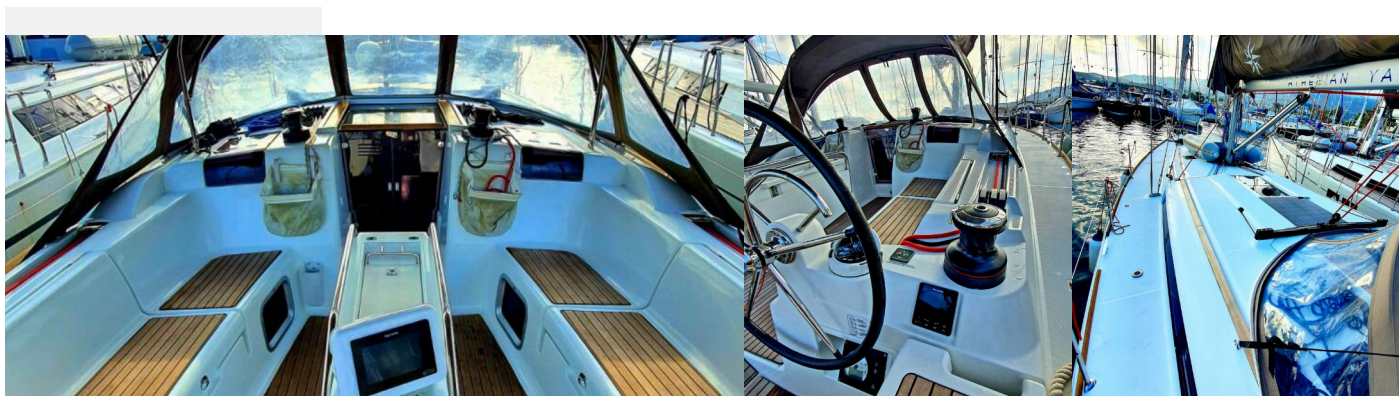

CENA / TYDNY

16.05. - 23.05.2026 2.711 € ~~4.170 €~~	23.05. - 30.05.2026 Rezerwowano	30.05. - 06.06.2026 Rezerwowano	06.06. - 13.06.2026 4.165 € ~~4.900 €~~
13.06. - 20.06.2026 4.165 € ~~4.900 €~~	20.06. - 27.06.2026 4.165 € ~~4.900 €~~	27.06. - 04.07.2026 Rezerwowano	04.07. - 11.07.2026 3.664 € ~~4.580 €~~
11.07. - 18.07.2026 3.664 € ~~4.580 €~~	18.07. - 25.07.2026 3.664 € ~~4.580 €~~	25.07. - 01.08.2026 3.664 € ~~4.580 €~~	01.08. - 08.08.2026 Rezerwowano
08.08. - 15.08.2026 4.165 € ~~4.900 €~~	15.08. - 22.08.2026 4.165 € ~~4.900 €~~	22.08. - 29.08.2026 3.893 € ~~4.580 €~~	29.08. - 05.09.2026 3.893 € ~~4.580 €~~
05.09. - 12.09.2026 Rezerwowano	12.09. - 19.09.2026 Rezerwowano	19.09. - 26.09.2026 4.582 € ~~5.390 €~~	26.09. - 03.10.2026 3.545 € ~~4.170 €~~
03.10. - 10.10.2026 3.545 € ~~4.170 €~~	10.10. - 17.10.2026 2.831 € ~~3.330 €~~	17.10. - 24.10.2026 2.831 € ~~3.330 €~~	24.10. - 31.10.2026 2.083 € ~~2.450 €~~
31.10. - 07.11.2026 2.083 € ~~2.450 €~~	07.11. - 14.11.2026 2.083 € ~~2.450 €~~	14.11. - 21.11.2026 2.083 € ~~2.450 €~~	21.11. - 28.11.2026 2.083 € ~~2.450 €~~

WEB

najachty.pl

TELEFON

+48 882 071 532

E-MAIL

biuro@najachty.pl

NAJACHTY

ul. Pi. Świętej Małgorzaty 1-2/42B, 58-100, Świdnica, Polska