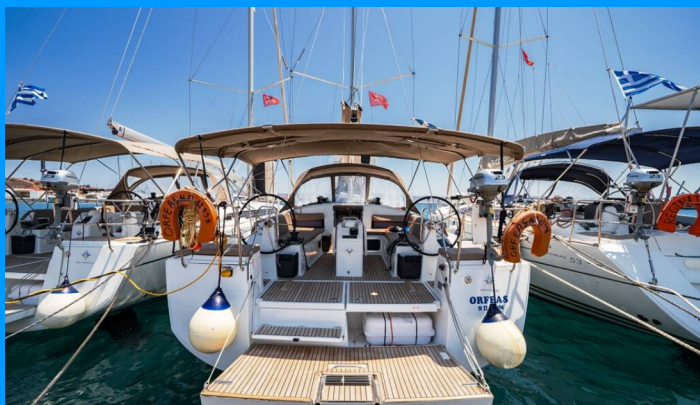

SUN ODYSSEY 440

Orfeas

Plachetnice Sun Odyssey 440 „Orfeas“, postaveno v roce 2022, je kotveno v Lavrion, main port, - Řecko. Jachta má 4 kajuty, může ubytovat 8 + 2 osob a má 2 toalet/sprch.

SPECIFIKACE JACHTY