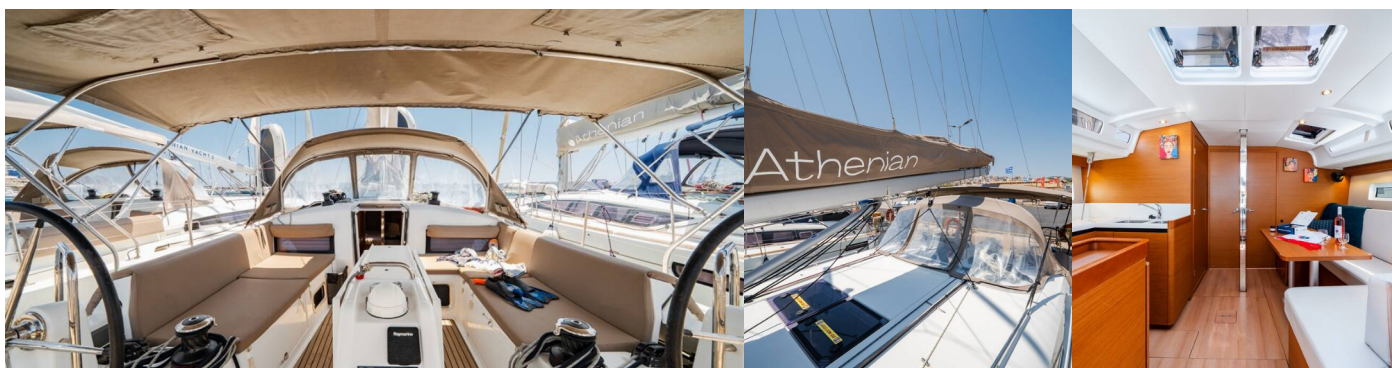

CENA / TYDNY

25.04. - 02.05.2026 3.239 € ~~3.810 €~~	02.05. - 09.05.2026 2.667 € ~~3.810 €~~	09.05. - 16.05.2026 Rezerwowano	16.05. - 23.05.2026 3.332 € ~~4.760 €~~
23.05. - 06.06.2026 Rezerwowano	06.06. - 13.06.2026 Rezerwowano	13.06. - 20.06.2026 4.760 € ~~5.600 €~~	20.06. - 27.06.2026 4.760 € ~~5.600 €~~
27.06. - 04.07.2026 4.454 € ~~5.240 €~~	04.07. - 11.07.2026 4.192 € ~~5.240 €~~	11.07. - 18.07.2026 4.192 € ~~5.240 €~~	18.07. - 25.07.2026 4.192 € ~~5.240 €~~
25.07. - 01.08.2026 Rezerwowano	01.08. - 08.08.2026 4.760 € ~~5.600 €~~	08.08. - 15.08.2026 4.760 € ~~5.600 €~~	15.08. - 22.08.2026 4.760 € ~~5.600 €~~
22.08. - 29.08.2026 4.454 € ~~5.240 €~~	29.08. - 05.09.2026 4.454 € ~~5.240 €~~	05.09. - 19.09.2026 Rezerwowano	19.09. - 26.09.2026 Rezerwowano
26.09. - 03.10.2026 Rezerwowano	03.10. - 17.10.2026 Rezerwowano	17.10. - 24.10.2026 3.239 € ~~3.810 €~~	24.10. - 31.10.2026 2.380 € ~~2.800 €~~
31.10. - 07.11.2026 2.380 € ~~2.800 €~~			

WEB

najachty.pl

TELEFON

+48 882 071 532

E-MAIL

biuro@najachty.pl

NAJACHTY

ul. Pi. Świętej Małgorzaty 1-2/42B, 58-100, Świdnica, Polsko