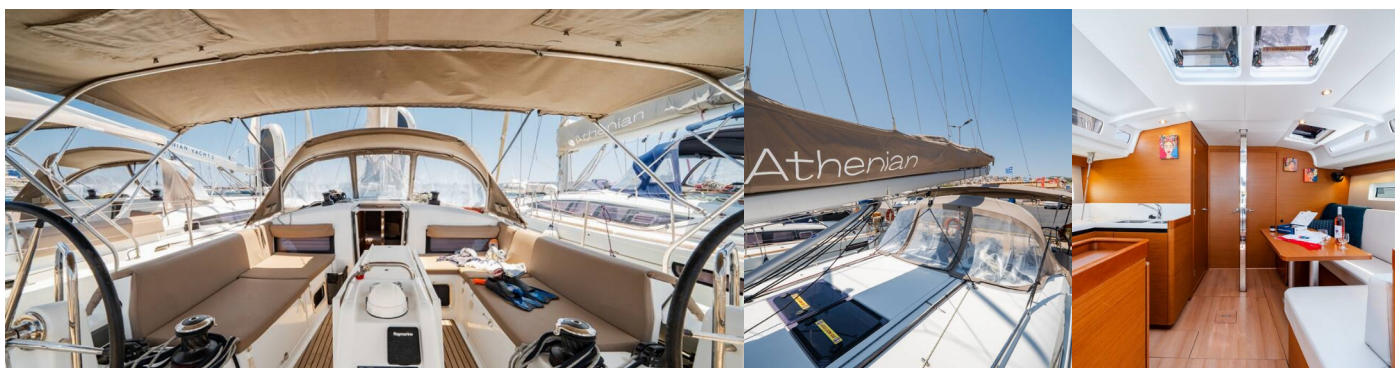

CENA / TYDNY

07.11. - 14.11.2026

2.380 € ~~2.800 €~~

14.11. - 21.11.2026

2.380 € ~~2.800 €~~

21.11. - 28.11.2026

2.380 € ~~2.800 €~~

28.11. - 05.12.2026

2.380 € ~~2.800 €~~

05.12. - 12.12.2026

2.380 € ~~2.800 €~~

12.12. - 19.12.2026

2.380 € ~~2.800 €~~

19.12. - 26.12.2026

2.380 € ~~2.800 €~~

WEB

najachty.pl

TELEFON

+48 882 071 532

E-MAIL

biuro@najachty.pl

NAJACHTY

ul. Pi. Świętej Małgorzaty 1-2/42B, 58-100, Świdnica, Polsko