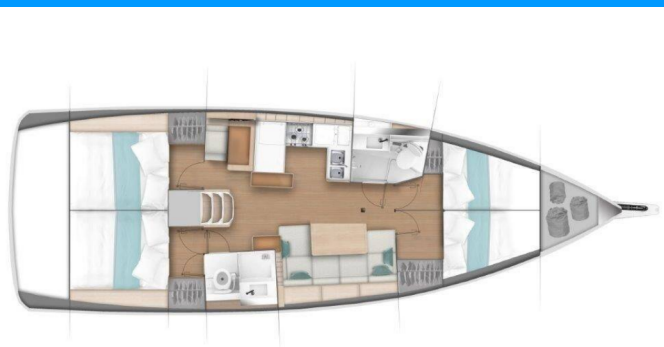

SUN ODYSSEY 440

Eros

Plachetnice Sun Odyssey 440 „Eros“, postaveno v roce 2019, je kotveno v Piso Livadi Port, Paros, - Řecko. Jachta má 4 kajut , může ubytovat 8 + 2 osob a má 2 toalet/sprch.

SPECIFIKACE JACHTY

Rok Výroby

2019

Délka

13.00 m

Kajuty

4

Lůžka

8 + 2

Max. Počet Osob

10

WC/Sprcha

2

STANDARDNÍ VYBAVENÍ JACHTY

Bezpečnost	Lékárnička, Odpadní vodní nádrž, VHF rádio, Záchranná podkova, Záchranné pásy (bezpečnostní harnessy), Záchranné vesty, Záchranný člun
Elektronika	Elektrický kabel, Nabíječka baterií, Přípojka břehového napájení, Solární panely
Interiér	Ventilátory (In cabins in salon)
Kuchyňka	Lednička, Trouba, Trouba
Navigace	Autopilot, Bow thruster, Echolot/Hloubkoměr, GPS mapový plotter - kokpit, Navigační (námořní) mapy a námořní příručky, pilotní kniha, Rychloměr (Speed log), Wind instrument/Anemometer
Paluba	Bimini, Elektrický kotevní vrátek, Koupací žebřík, Nafukovací člun, Přívěsný motor, Sprayhood, Stoleček v kokpité, Venkovní sprcha na zádi
Plachty	Lazy bag, Lazy jacks
Pohodlí	Polštáře do kokpitu
Zábava	Rádio CD mp3 přehrávač (+ iPod & iPhone receiver), Šnorchlovací vybavení (1 set per cabin)