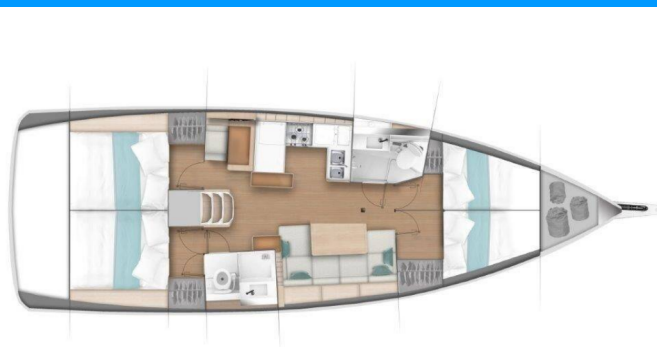

# SUN ODYSSEY 440

Eros

Plachetnice Sun Odyssey 440 „Eros“, postaveno v roce 2019, je kotveno v Piso Livadi Port, Paros, - Řecko. Jachta má 4 kajut , může ubytovat 8 + 2 osob a má 2 toalet/sprch.

**Eros**

Rok Výroby

**2019**

Délka

**13.00 m**

Kajuty

**4**

Lůžka