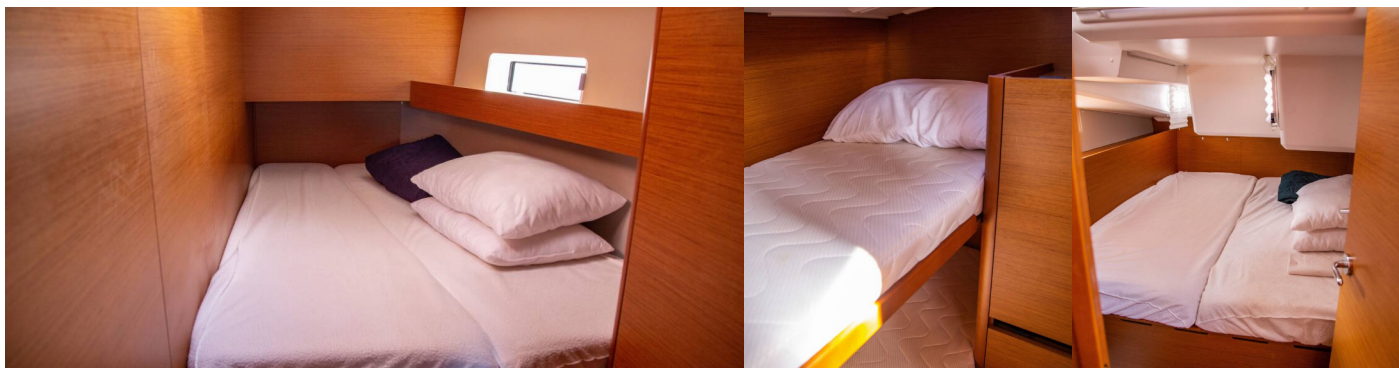

CENA / TYDNY

05.12. - 12.12.2026

2.491 € ~~2.930 €~~

12.12. - 19.12.2026

2.491 € ~~2.930 €~~

19.12. - 26.12.2026

2.491 € ~~2.930 €~~

WEB

najachty.pl

TELEFON

+48 882 071 532

E-MAIL

biuro@najachty.pl

NAJACHTY

ul. Pi. Świętej Małgorzaty 1-2/42B, 58-100, Świdnica, Polsko