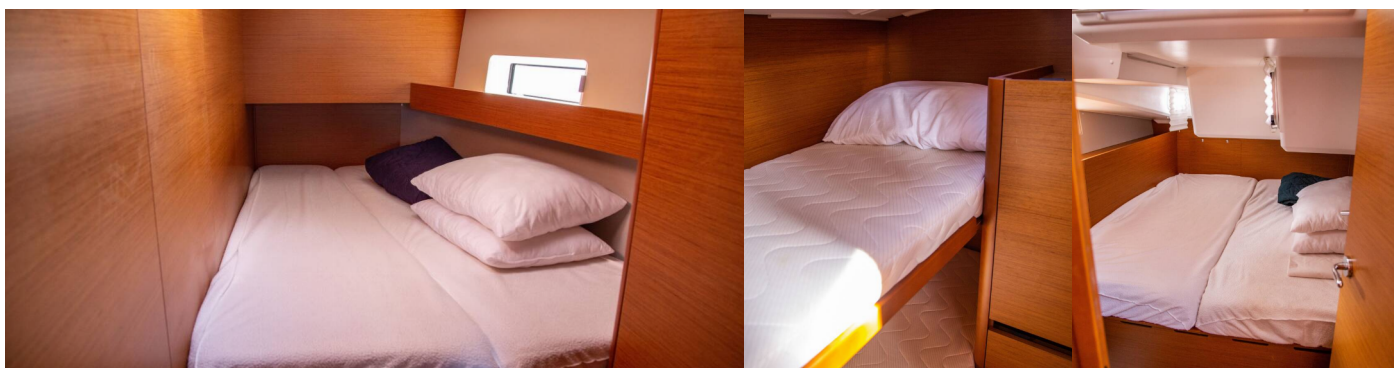

CENA / TYDNY

02.05. - 09.05.2026 2.786 € ~~3.980 €~~	09.05. - 16.05.2026 2.786 € ~~3.980 €~~	16.05. - 23.05.2026 3.479 € ~~4.970 €~~	23.05. - 30.05.2026 3.479 € ~~4.970 €~~
30.05. - 06.06.2026 Rezervováno	06.06. - 13.06.2026 4.973 € ~~5.850 €~~	13.06. - 20.06.2026 Rezervováno	20.06. - 27.06.2026 Rezervováno
27.06. - 04.07.2026 Rezervováno	04.07. - 11.07.2026 Rezervováno	11.07. - 18.07.2026 4.376 € ~~5.470 €~~	18.07. - 25.07.2026 4.376 € ~~5.470 €~~
25.07. - 01.08.2026 4.376 € ~~5.470 €~~	01.08. - 08.08.2026 Rezervováno	08.08. - 22.08.2026 Rezervováno	22.08. - 29.08.2026 Rezervováno
29.08. - 05.09.2026 Rezervováno	05.09. - 12.09.2026 5.474 € ~~6.440 €~~	12.09. - 26.09.2026 Rezervováno	26.09. - 03.10.2026 Rezervováno
03.10. - 10.10.2026 4.225 € ~~4.970 €~~	10.10. - 17.10.2026 3.383 € ~~3.980 €~~	17.10. - 24.10.2026 3.383 € ~~3.980 €~~	24.10. - 03.11.2026 Rezervováno
07.11. - 14.11.2026 2.491 € ~~2.930 €~~	14.11. - 21.11.2026 2.491 € ~~2.930 €~~	21.11. - 28.11.2026 2.491 € ~~2.930 €~~	28.11. - 05.12.2026 2.491 € ~~2.930 €~~

WEB

najachty.pl

TELEFON

+48 882 071 532

E-MAIL

biuro@najachty.pl

NAJACHTY

ul. Pi. Świętej Małgorzaty 1-2/42B, 58-100, Świdnica, Polsko