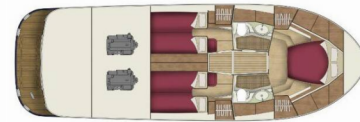

ADRIANA 44

Adriana

Motorová jachta Adriana 44 „Adriana“, postaveno v roce 2022, je kotveno v Biograd – Marina Kornati, Biograd – Chorvatsko.

Jachta má 3 kajuty, může ubytovat 6 osob a má 2 toalet/sprch.

SPECIFIKACE JACHTY

Rok Výroby

2022

Délka

13.50 m

Kajuty

3

Lůžka

6