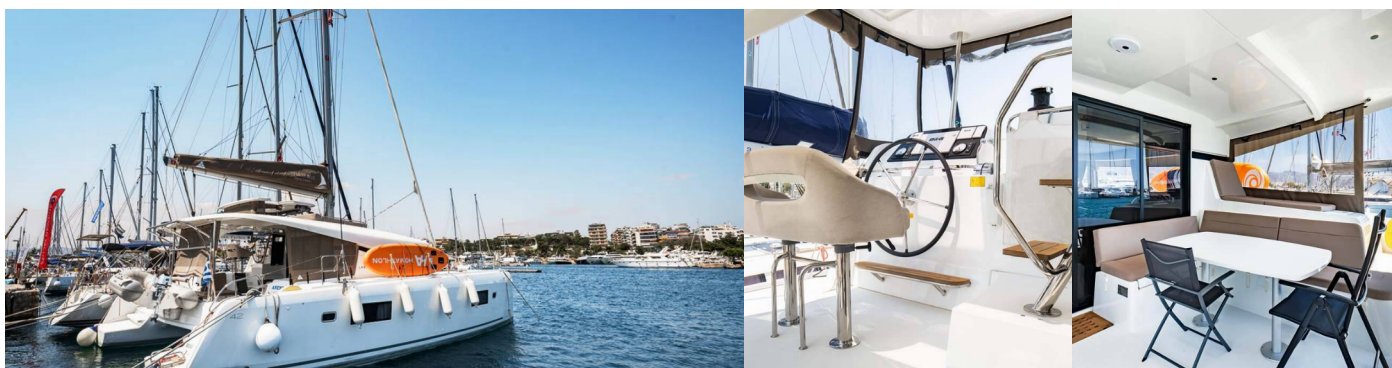

CENA / TYDNY

25.04. - 02.05.2026 4.854 € ~~5.710 €~~	02.05. - 09.05.2026 4.283 € ~~5.710 €~~	09.05. - 16.05.2026 4.283 € ~~5.710 €~~	16.05. - 23.05.2026 4.283 € ~~5.710 €~~
23.05. - 30.05.2026 5.168 € ~~6.890 €~~	30.05. - 06.06.2026 5.857 € ~~6.890 €~~	06.06. - 13.06.2026 Rezervováno	13.06. - 20.06.2026 Rezervováno
20.06. - 27.06.2026 7.140 € ~~8.400 €~~	27.06. - 04.07.2026 7.140 € ~~8.400 €~~	04.07. - 11.07.2026 6.720 € ~~8.400 €~~	11.07. - 18.07.2026 Rezervováno
18.07. - 25.07.2026 6.720 € ~~8.400 €~~	25.07. - 01.08.2026 Rezervováno	01.08. - 08.08.2026 8.568 € ~~10.080 €~~	08.08. - 15.08.2026 8.568 € ~~10.080 €~~
15.08. - 29.08.2026 Rezervováno	29.08. - 05.09.2026 7.140 € ~~8.400 €~~	05.09. - 12.09.2026 7.140 € ~~8.400 €~~	12.09. - 19.09.2026 Rezervováno
19.09. - 26.09.2026 Rezervováno	26.09. - 03.10.2026 Rezervováno	03.10. - 10.10.2026 4.854 € ~~5.710 €~~	10.10. - 17.10.2026 Na výběr
17.10. - 24.10.2026 3.570 € ~~4.200 €~~	24.10. - 31.10.2026 3.570 € ~~4.200 €~~	31.10. - 07.11.2026 3.570 € ~~4.200 €~~	

WEB

najachty.pl

TELEFON

+48 882 071 532

E-MAIL

biuro@najachty.pl

NAJACHTY

ul. Pi. Świętej Małgorzaty 1-2/42B, 58-100, Świdnica, Polsko