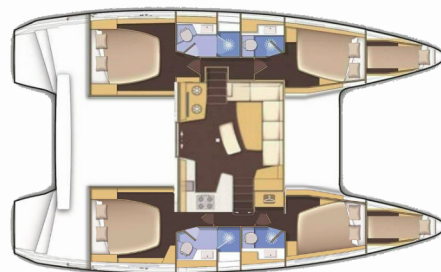

LAGOON 42

Anemi

Katamarán Lagoon 42 „Anemi“, postaveno v roce 2021, je kotveno v Athens, Attica, Nea Peramos Marina, – Řecko.

Jachta má 4 + 2 kajut, může ubytovat 8 + 2 osob a má 4 + 1 toalet/sprch.

SPECIFIKACE JACHTY

Rok Výroby

2021

Délka

12.80 m

Kajuty

4 + 2

Lůžka

8 + 2