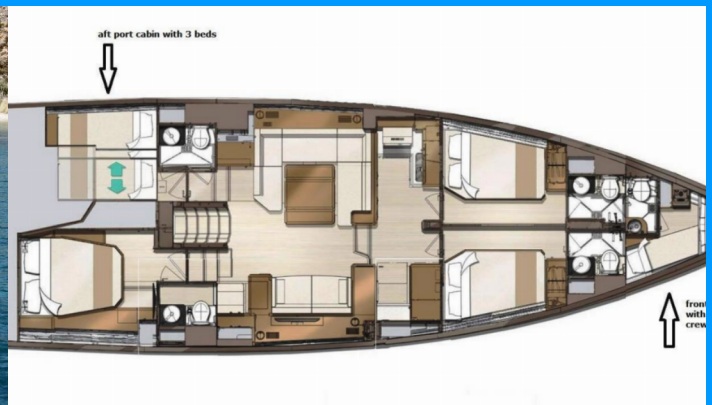

JEANNEAU 60

Euphoria

Plachetnice Jeanneau 60 „Euphoria“, postaveno v roce 2021, je kotveno v Athens, Attica, Nea Peramos Marina, - Řecko. Jachta má 4 + 1 kajut, může ubytovat 8 + 2 osob a má 4 + 1 toalet/sprch.

SPECIFIKACE JACHTY

Základna Pronájmu

**Athens, Attica, Nea Peramos Marina,
Řecko**

ID Jachty

4169

Značka

Jeanneau

Název

Euphoria

Rok Výroby

2021

Délka

18.28 m

Kajuty

4 + 1

Lůžka

8 + 2

Max. Počet Osob

8

WC/Sprcha

4 + 1

STANDARDNÍ VYBAVENÍ JACHTY

Bezpečnost	EPIRB-Distress radio beacons, Lékárnička, Odpadní vodní nádrž, VHF rádio, Záchranná podkova, Záchranné pásy (bezpečnostní harnessy), Záchranné vesty, Záchranný člun
Elektronika	Elektrický kabel, Generátor, Invertor, Klimatizace, Nabíječka baterií, Přípojka břehového napájení, Solární panely, Watermaker – Odsolovač vody
Interiér	Elektrické WC, Ventilátory (In cabins in salon)
Kuchyňka	Lednička, Mikrovlnná trouba, Mrazák, Teplá voda, Trouba, Trouba
Navigace	Autopilot, Bow thruster, Echolot/Hloubkoměr, GPS mapový plotter - kokpit, Navigační (námořní) mapy a námořní příručky, pilotní kniha, Rychloměr (Speed log), Wind instrument/Anemometer
Paluba	Bimini, Elektrický kotevní vrátek, Hydraulická lávka, Koupací žebřík, Nafukovací člun, Přívěsný motor, Sprayhood, Stoleček v kokpitě, Venkovní sprcha na zádi
Plachty	Elektrické navijáky/vinšny
Pohodlí	Polštáře do kokpitu
Zábava	Rádio mp3 přehrávač, Šnorchlovací vybavení (1 set per cabin), Venkovní reproduktory