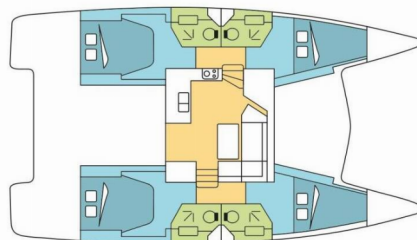

FONTAINE PAJOT ISLA 40

ADISHATZ

Katamarán Fountaine Pajot Isla 40 „ADISHATZ“, postaveno v roce 2022, je kotveno v Antigua, Jolly Harbour Marina, - Karibské Nizozemsko. Jachta má 4 kajuty, může ubytovat 8 + 2 osob a má 4 toalet/sprch.

ADISHATZ

Rok Výroby

2022

Délka

11.93 m

Kajuty

4

Lůžka