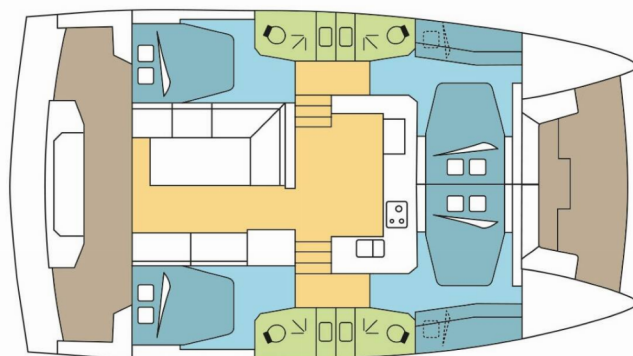

BALI CATSPACE

YDIL

Katamarán Bali Catspace „YDIL“, postaveno v roce 2022, je kotveno v Polynesia, Raiatea, – Francouzská Polynésie. Jachta má 4 kajut, může ubytovat 8 osob a má 4 toalet/sprch.

SPECIFIKACE JACHTY

YDIL

Rok Výroby

2022

Délka

12.31m

Kajuty

4

Lůžka