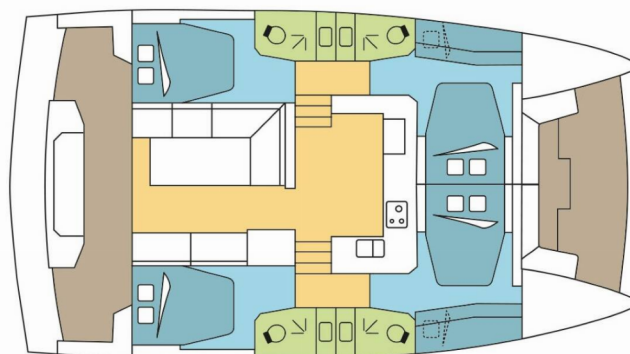

# BALI CATSPACE

YDIL

Katamarán Bali Catspace „YDIL“, postaveno v roce 2022, je kotveno v Polynesia, Raiatea, – Francouzská Polynésie. Jachta má 4 kajut, může ubytovat 8 osob a má 4 toalet/sprch.