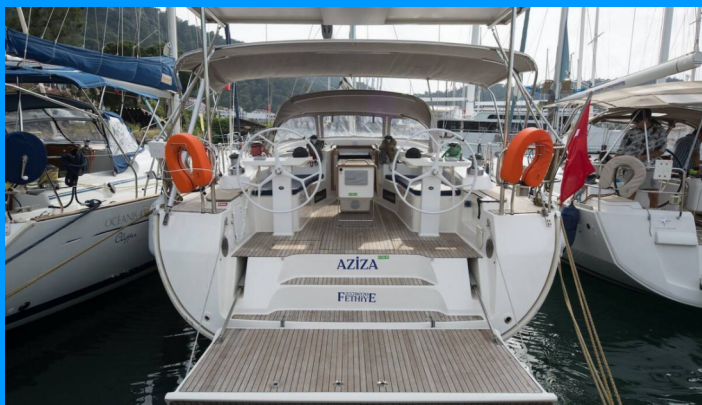

BAVARIA CRUISER 50

Aziza

Plachetnice Bavaria Cruiser 50 „Aziza“, postaveno v roce 2011, je kotveno v Fethiye, Yacht Club Mai, – Turecko . Jachta má 5 kajut, může ubytovat 10 osob a má 3 toalet/sprch.

SPECIFIKACE JACHTY

Základna Pronájmu

Fethiye, Yacht Club Mai, Turecko

ID Jachty

4138

Značka

Bavaria Yachtbau

Název

Aziza