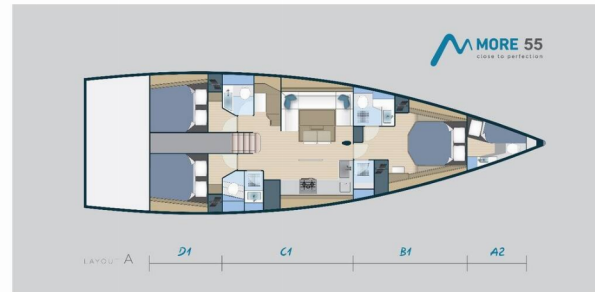

MORE 55

Sophie Emilie

Plachetnice More 55 „Sophie Emilie“, postaveno v roce 2022, je kotveno v Trogir, Yachtclub Seget (Marina Baotic), - Chorvatsko. Jachta má 3 + 1 kajut, může ubytovat 6 + 2 + 1 osob a má 3 + 1 toalet/sprch.

SPECIFIKACE JACHTY

Základna Pronájmu

Trogir, Yachtclub Seget (Marina Baotic), Chorvatsko

ID Jachty

4132

Značka

More Boats

Název

Sophie Emilie

Rok Výroby

2022

Délka

16.70 m

Kajuty

3 + 1

Lůžka

6 + 2 + 1

Max. Počet Osob

10

WC/Sprcha

3 + 1

STANDARDNÍ VYBAVENÍ JACHTY

Bezpečnost

VHF rádio

Elektronika

Generátor, Klimatizace

Interiér

Elektrické WC

Kuchyňka

Kávovar, Teplá voda

Navigace

Autopilot, Bow thruster, GPS mapový plotter, Log, Speed, Depth- echo sounder, Wind instrument/Anemometer

Paluba

Bimini, Elektrický kotevní vrátek, Lodní můstek / lávka, Nafukovací člun, Prívěsný motor, Sprayhood, Stoleček v kokpité, Týková paluba, Týkový kokpit, Venkovní sprcha na zádi

Plachty

Elektrické navijáky/vinšny, Karbonový stěžeň, Lazy bag, Lazy jacks, Spinnaker - device

Zábava

Rádio CD přehrávač + USB