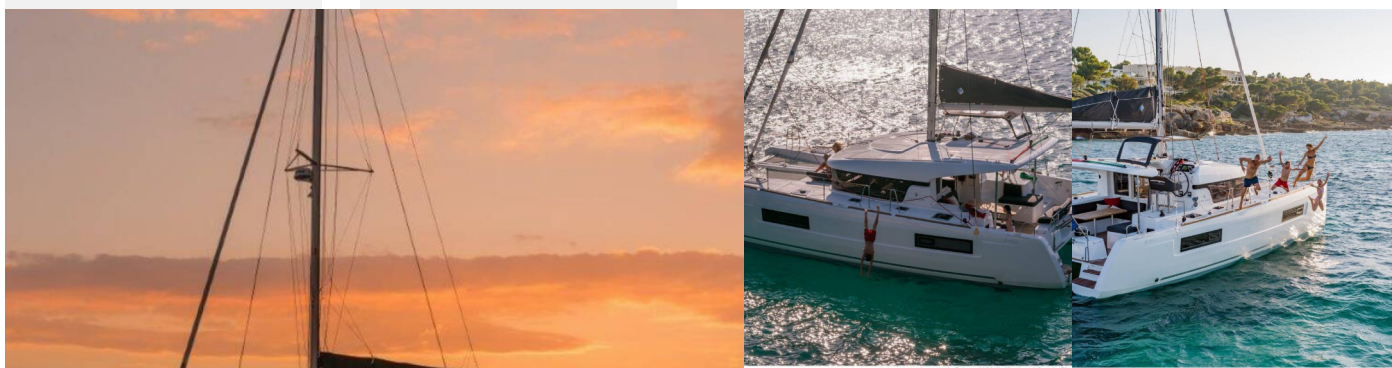

CENA / TYDNY

05.12. - 12.12.2026 3.220 €	12.12. - 19.12.2026 3.220 €	19.12. - 26.12.2026 3.690 €	26.12. - 02.01.2027 3.584 €
02.01. - 09.01.2027 2.646 €	09.01. - 16.01.2027 2.646 €	16.01. - 23.01.2027 2.646 €	23.01. - 30.01.2027 2.646 €
30.01. - 06.02.2027 2.646 €	06.02. - 13.02.2027 2.646 €	13.02. - 20.02.2027 2.646 €	20.02. - 27.02.2027 2.646 €
27.02. - 06.03.2027 2.646 €	06.03. - 13.03.2027 2.892 € ~~3.213 €~~	13.03. - 20.03.2027 2.892 € ~~3.213 €~~	20.03. - 27.03.2027 2.892 € ~~3.213 €~~
27.03. - 03.04.2027 2.892 € ~~3.213 €~~	03.04. - 10.04.2027 2.788 € ~~3.098 €~~	10.04. - 17.04.2027 2.788 € ~~3.098 €~~	17.04. - 24.04.2027 2.788 € ~~3.098 €~~
24.04. - 01.05.2027 2.788 € ~~3.098 €~~	01.05. - 08.05.2027 2.788 € ~~3.098 €~~	08.05. - 15.05.2027 2.788 € ~~3.098 €~~	15.05. - 22.05.2027 2.788 € ~~3.098 €~~
22.05. - 29.05.2027 3.733 € ~~4.148 €~~	29.05. - 05.06.2027 4.961 € ~~5.513 €~~	05.06. - 12.06.2027 4.668 € ~~5.187 €~~	12.06. - 19.06.2027 4.895 € ~~5.439 €~~

WEB

najachty.pl

TELEFON

+48 882 071 532

E-MAIL

biuro@najachty.pl

NAJACHTY

ul. Pi. Świętej Małgorzaty 1-2/42B, 58-100, Świdnica, Polsko