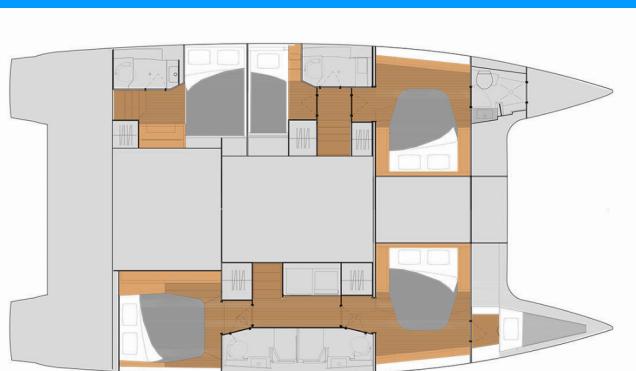

FONTAINE PAJOT TANNA 47

Knotty Cat (Forever Young)

Katamarán Fountaine Pajot Tanna 47 „Knotty Cat (Forever Young)“, postaveno v roce 2022, je kotveno v BVI, Tortola, Nanny Cay Marina, - Britské Panenské ostrovy. Jachta má 5 + 1 kajut, může ubytovat 10 + 1 + 1 osob a má 4 + 1 toalet/sprch.