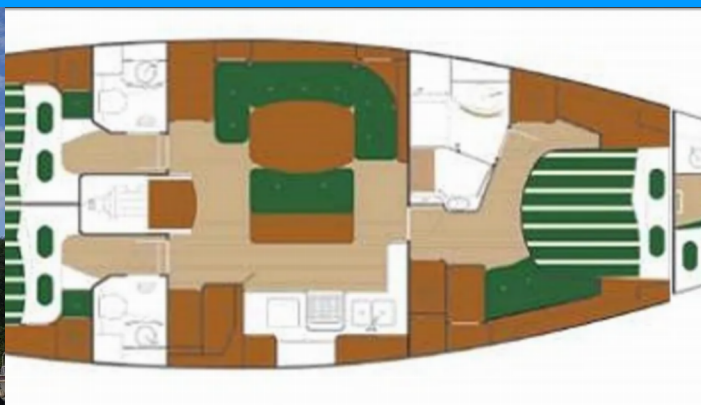

BENETEAU 50

Tetina

Plachetnice Beneteau 50 „Tetina“, postaveno v roce 1999, je kotveno v Lefkas main port, Lefkas - Řecko. Jachta má 3 + 1 kajut, může ubytovat 6 + 1 osob a má 4 toalet/sprch.

SPECIFIKACE JACHTY

Rok Výroby

1999

Délka

15.50 m

Kajuty

3 + 1

Lůžka

6 + 1