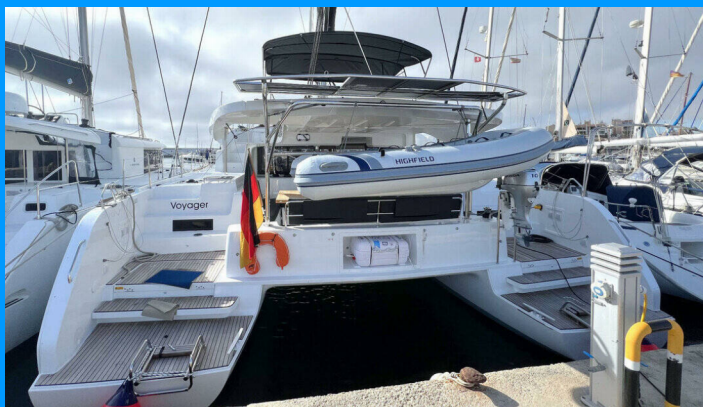

LAGOON 46

Voyager

Katamarán Lagoon 46 „Voyager“, postaveno v roce 2022, je kotveno v Mallorca, Can Pastilla, - Španělsko . Jachta má 4 + 2 kajut, může ubytovat 8 + 2 + 2 osob a má 4 toalet/sprch.

SPECIFIKACE JACHTY

Základna Pronájmu

Mallorca, Can Pastilla, Spanělsko

ID Jachty

4072

Značka

Lagoon-Bénéteau

Název

Voyager

Rok Výroby

2022

Délka

13.99 m

Kajuty

4 + 2

Lůžka

8 + 2 + 2