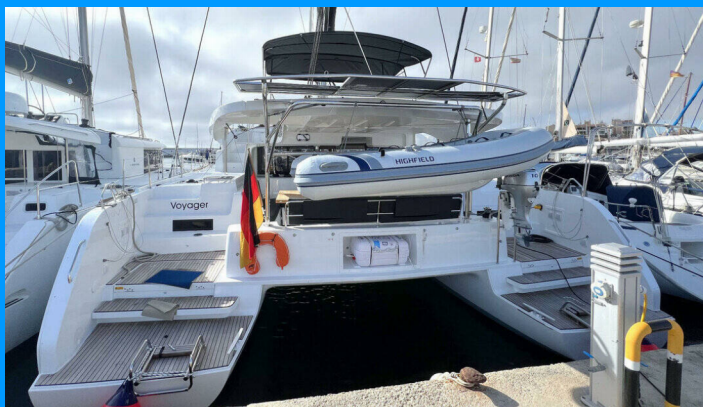

# LAGOON 46

Voyager

Katamarán Lagoon 46 „Voyager“, postaveno v roce 2022, je kotveno v Mallorca, Can Pastilla, - Španělsko . Jachta má 4 + 2 kajut, může ubytovat 8 + 2 + 2 osob a má 4 toalet/sprch.

## SPECIFIKACE JACHTY

Základna Pronájmu

**Mallorca, Can Pastilla, Španělsko**

ID Jachty

**4072**

Značka

**Lagoon-Bénéteau**

Název

**Voyager**

Rok Výroby

**2022**

Délka

**13.99 m**

Kajuty

**4 + 2**

Lůžka