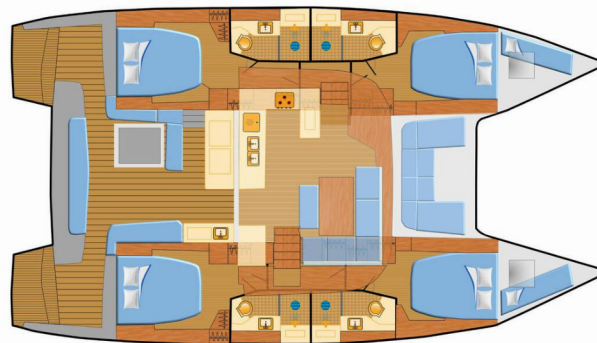

LAGOON 46

Voyager

Katamarán Lagoon 46 „Voyager“, postaveno v roce 2022, je kotveno v Mallorca, Can Pastilla, - Španělsko . Jachta má 4 + 2 kajut, může ubytovat 8 + 2 + 2 osob a má 4 toalet/sprch.

SPECIFIKACE JACHTY

Rok Výroby

2022

Délka

13.99 m

Kajuty

4 + 2

Lůžka

8 + 2 + 2