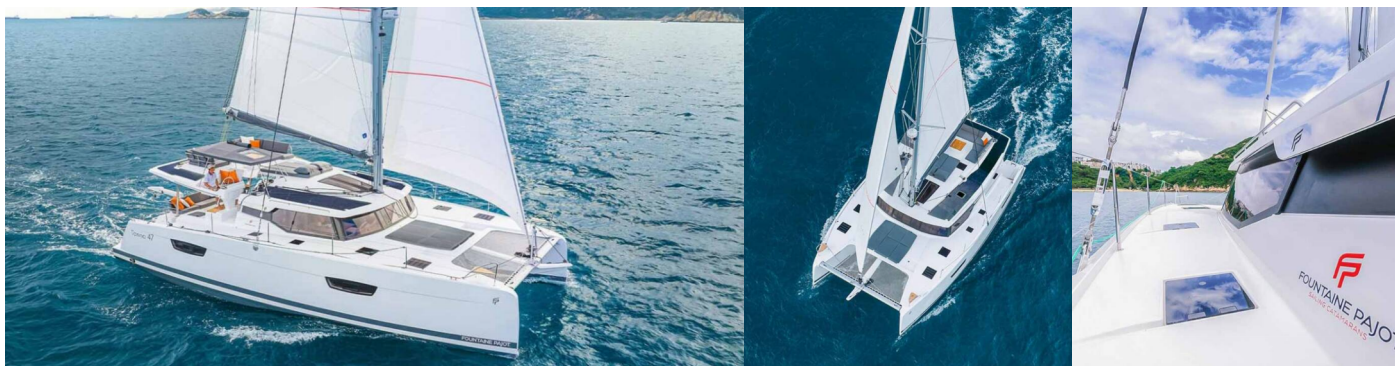

CENA / TYDNY

25.04. - 02.05.2026 3.570 € ~~5.100 €~~	02.05. - 09.05.2026 Rezervováno	09.05. - 16.05.2026 4.158 € ~~5.940 €~~	16.05. - 23.05.2026 Rezervováno
23.05. - 30.05.2026 Rezervováno	30.05. - 20.06.2026 Rezervováno	20.06. - 27.06.2026 Rezervováno	27.06. - 04.07.2026 Rezervováno
04.07. - 11.07.2026 Rezervováno	11.07. - 18.07.2026 Rezervováno	18.07. - 25.07.2026 15.192 € ~~18.990 €~~	25.07. - 01.08.2026 13.700 € ~~17.125 €~~
01.08. - 08.08.2026 14.180 € ~~17.725 €~~	08.08. - 15.08.2026 Rezervováno	15.08. - 22.08.2026 12.920 € ~~16.150 €~~	22.08. - 29.08.2026 Rezervováno
29.08. - 05.09.2026 Rezervováno	05.09. - 12.09.2026 Rezervováno	12.09. - 19.09.2026 10.584 € ~~13.230 €~~	19.09. - 26.09.2026 Rezervováno
26.09. - 03.10.2026 5.180 € ~~6.475 €~~	03.10. - 10.10.2026 Rezervováno	10.10. - 17.10.2026 Rezervováno	17.10. - 24.10.2026 3.280 € ~~4.100 €~~
24.10. - 31.10.2026 3.320 € ~~4.150 €~~	31.10. - 07.11.2026 3.280 € ~~4.100 €~~		

WEB

najachty.pl

TELEFON

+48 882 071 532

E-MAIL

biuro@najachty.pl

NAJACHTY

ul. Pi. Świętej Małgorzaty 1-2/42B, 58-100, Świdnica, Polsko