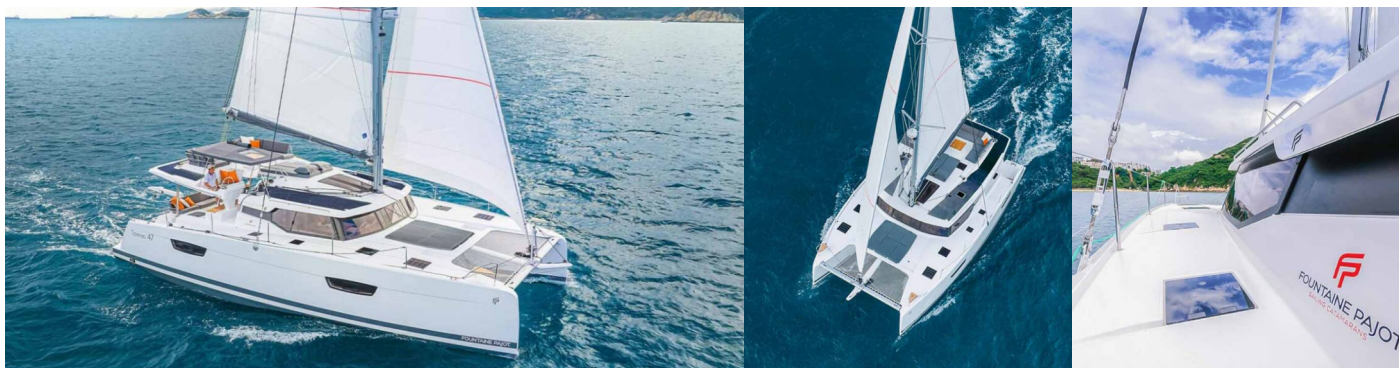

CENA / TYDNY

07.11. - 14.11.2026

3.280 € ~~4.100 €~~

14.11. - 21.11.2026

2.920 € ~~3.650 €~~

22.11. - 31.12.2026

Rezerwowano

WEB

najachty.pl

TELEFON

+48 882 071 532

E-MAIL

biuro@najachty.pl

NAJACHTY

ul. Pi. Świętej Małgorzaty 1-2/42B, 58-100, Świdnica, Polsko