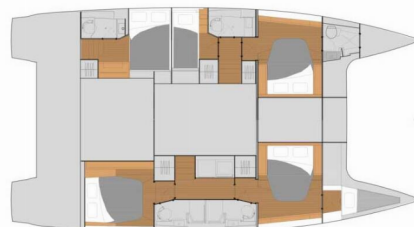

FONTAINE PAJOT TANNA 47

Sam

Katamarán Fontaine Pajot Tanna 47 „Sam“, postaveno v roce 2024, je kotveno v Trogir, Marina Trogir (ex.SCT), Trogir - Chorvatsko. Jachta má 5 + 1 kajut, může ubytovat 10 + 1 + 1 osob a má 5 toalet/sprch.