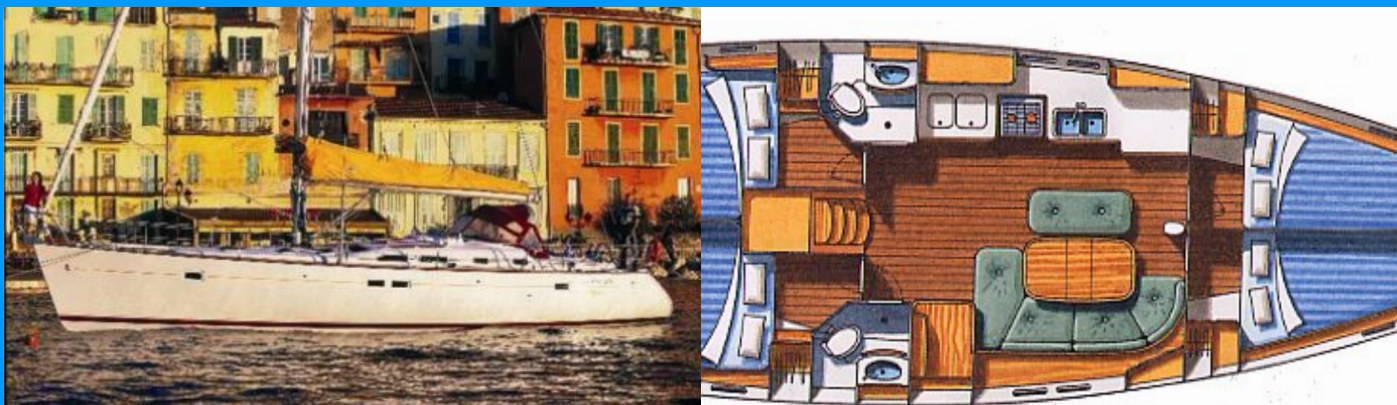

OCEANIS CLIPPER 473

Chrysa M

Plachetnice Oceanis Clipper 473 „Chrysa M“, postaveno v roce 2005, je kotveno v Lefkas, D-Marin, Lefkas - Řecko. Jachta má 4 kajut, může ubytovat 8 + 2 osob a má 2 toalet/sprch.