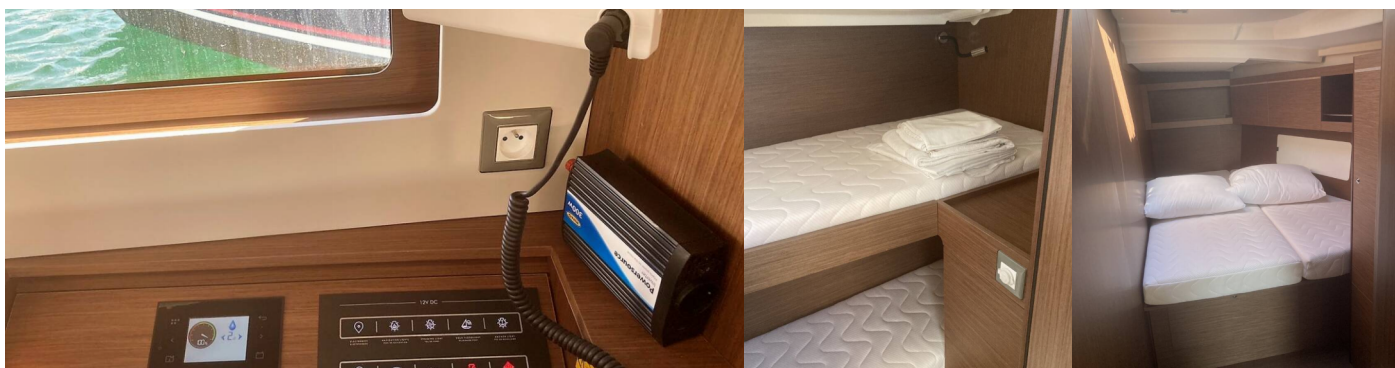

CENA / TYDNY

07.11. - 14.11.2026

2.728 € ~~3.100 €~~

14.11. - 21.11.2026

2.728 € ~~3.100 €~~

21.11. - 28.11.2026

2.728 € ~~3.100 €~~

28.11. - 05.12.2026

2.728 € ~~3.100 €~~

05.12. - 12.12.2026

2.728 € ~~3.100 €~~

12.12. - 19.12.2026

2.728 € ~~3.100 €~~

19.12. - 26.12.2026

2.728 € ~~3.100 €~~

WEB

najachty.pl

TELEFON

+48 882 071 532

E-MAIL

biuro@najachty.pl

NAJACHTY

ul. Pi. Świętej Małgorzaty 1-2/42B, 58-100, Świdnica, Polsko