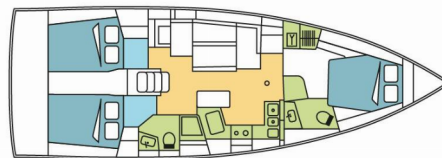

OCEANIS 40.1

NUVOLA

Plachetnice Oceanis 40.1 „NUVOLA“, postaveno v roce 2023, je kotveno v Kos, Kos Marina, - Řecko. Jachta má 3 kajuty, může ubytovat 6 + 2 osob a má 2 toalet/sprch.

SPECIFIKACE JACHTY

Základna Pronájmu

2023

Délka

12.87 m

Kajuty

3

Lůžka

6 + 2

Max. Počet Osob

8

WC/Sprcha

2

STANDARDNÍ VYBAVENÍ JACHTY

Bezpečnost

VHF rádio

Elektronika

Invertor (12/230V 2000VA), USB sockets (in salon + each cabin), Zásuvka 230V (6 inside sockets, 1 shore power socket)