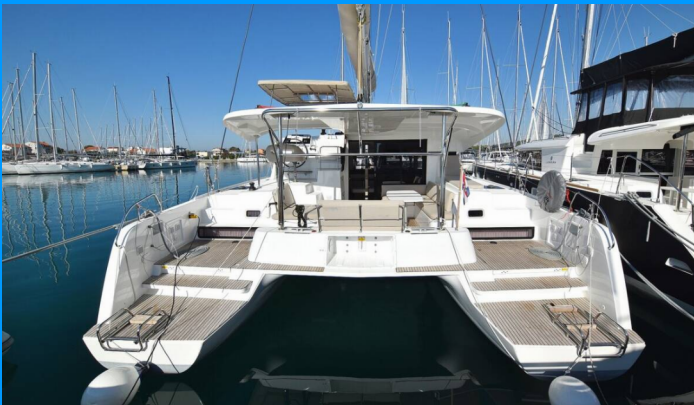

LAGOON 42

Cuzamen

Katamarán Lagoon 42 „Cuzamen“, postaveno v roce 2021, je kotveno v Sukosan, D-Marin Dalmacija Marina, - Chorvatsko. Jachta má 4 + 2 kajut, může ubytovat 8 + 2 + 2 osob a má 4 toalet/sprch.

SPECIFIKACE JACHTY

Základna Pronájmu

**Sukosan, D-Marin Dalmacija Marina,
Chorvatsko**

ID Jachty

4051

Značka

Lagoon-Bénéteau

Název

Cuzamen

Rok Výroby

2021

Délka

12.80 m

Kajuty

4 + 2

Lůžka