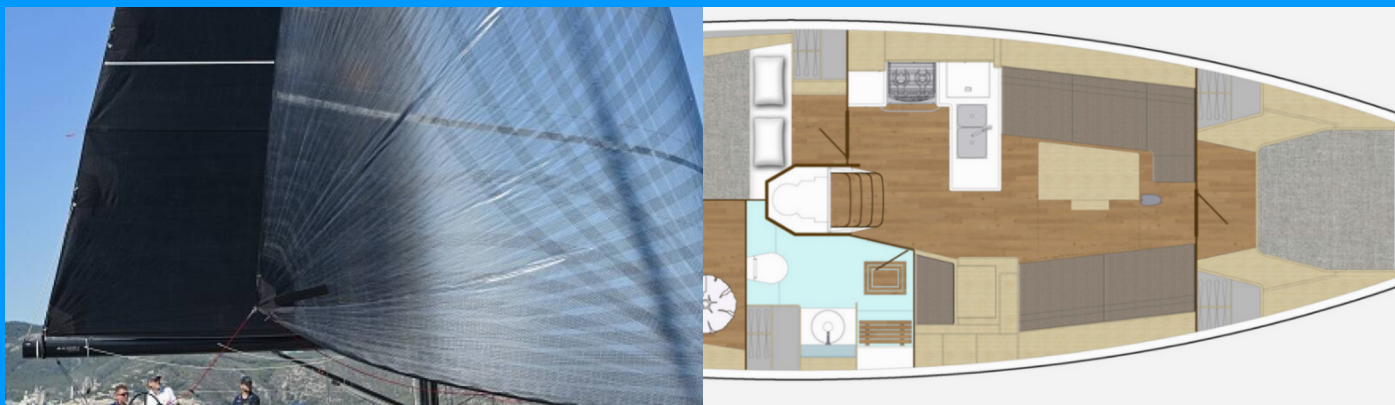

X4°

Areti

Plachetnice X4° „Areti“, postaveno v roce 2022, je kotveno v Lavrion - Olympic Marine, Lavrion - Řecko. Jachta má 2 kajuty, může ubytovat 4 + 2 osob a má 1 toalet/sprch.

SPECIFIKACE JACHTY

Základna Pronájmu

2022

Délka

12.09 m

Kajuty

2

Lůžka

4 + 2

Max. Počet Osob