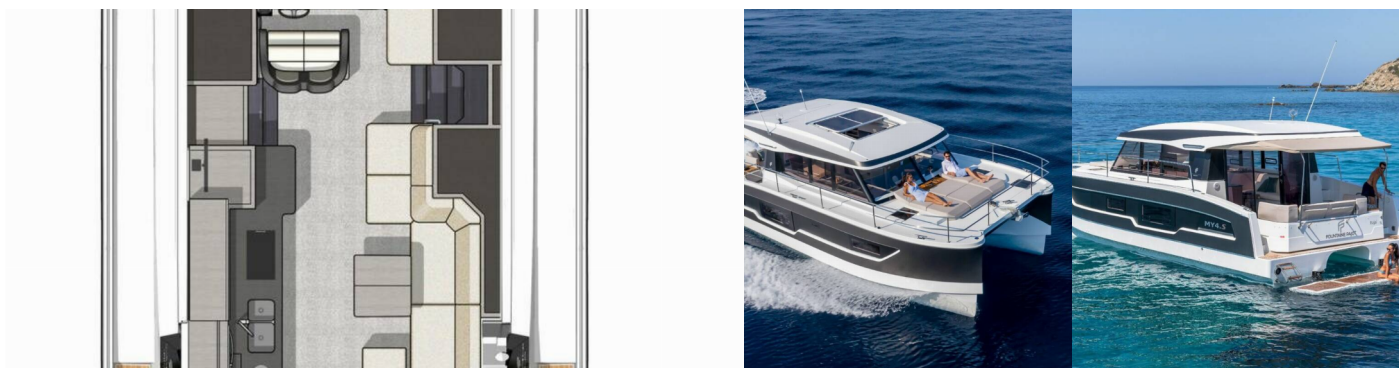

CENA / TYDNY

01.11. - 31.12.2026

Rezervováno

WEB

najachty.pl

TELEFON

+48 882 071 532

E-MAIL

biuro@najachty.pl

NAJACHTY

ul. Pi. Świętej Małgorzaty 1-2/42B, 58-100, Świdnica, Polsko