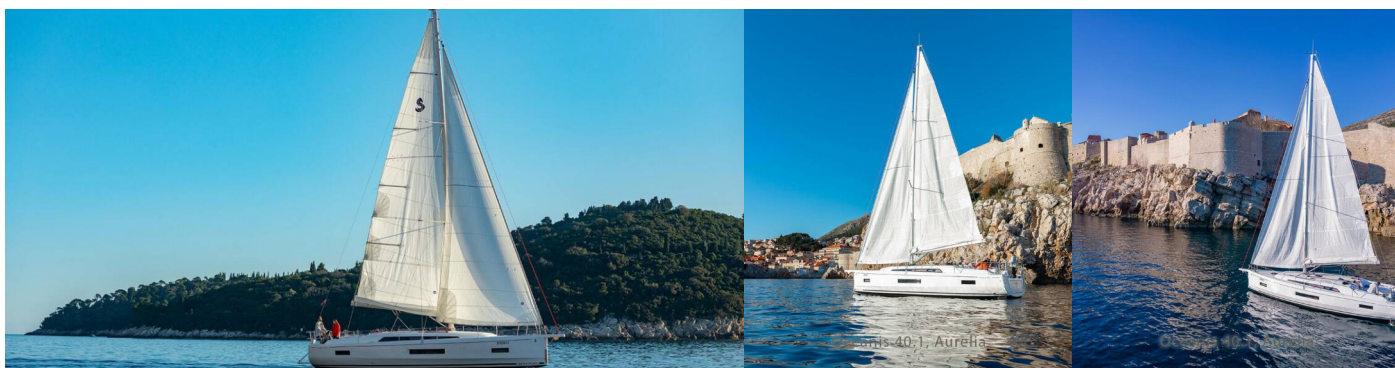

CENA / TYDNY

05.07. - 02.08.2025 Rezervováno	02.08. - 09.08.2025 4.400 € ~~5.500 €~~	09.08. - 16.08.2025 4.400 € ~~5.500 €~~	16.08. - 23.08.2025 4.400 € ~~5.500 €~~
23.08. - 30.08.2025 3.920 € ~~4.900 €~~	30.08. - 06.09.2025 3.440 € ~~4.300 €~~	06.09. - 13.09.2025 3.440 € ~~4.300 €~~	13.09. - 20.09.2025 2.960 € ~~3.700 €~~
20.09. - 27.09.2025 2.960 € ~~3.700 €~~	27.09. - 04.10.2025 2.640 € ~~3.300 €~~	04.10. - 11.10.2025 2.360 € ~~2.950 €~~	11.10. - 18.10.2025 2.360 € ~~2.950 €~~
18.10. - 25.10.2025 2.360 € ~~2.950 €~~	25.10. - 01.11.2025 2.360 € ~~2.950 €~~	01.11. - 08.11.2025 2.360 € ~~2.950 €~~	08.11. - 15.11.2025 2.360 € ~~2.950 €~~
15.11. - 22.11.2025 2.360 € ~~2.950 €~~	22.11. - 29.11.2025 2.360 € ~~2.950 €~~	29.11. - 06.12.2025 2.360 € ~~2.950 €~~	06.12. - 13.12.2025 2.360 € ~~2.950 €~~
13.12. - 20.12.2025 2.360 € ~~2.950 €~~	20.12. - 27.12.2025 2.360 € ~~2.950 €~~		

WEB

najachty.pl

TELEFON

+48 882 071 532

E-MAIL

biuro@najachty.pl

NAJACHTY

ul. Pi. Świętej Małgorzaty 1-2/42B, 58-100, Świdnica, Polsko