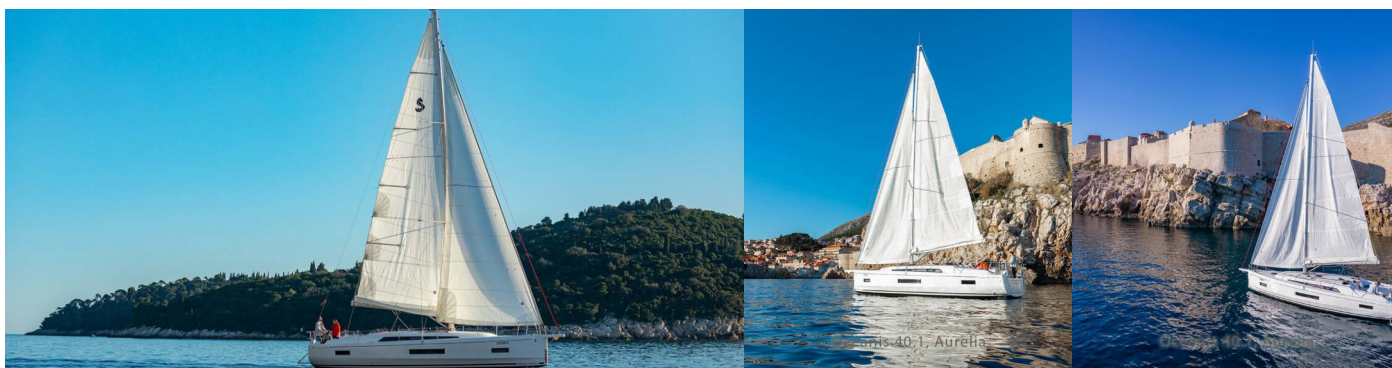

CENA / TYDNY

14.12. - 21.12.2024 1.770 € ~~2.950 €~~	21.12. - 28.12.2024 1.770 € ~~2.950 €~~	04.01. - 11.01.2025 2.360 € ~~2.950 €~~	11.01. - 18.01.2025 2.360 € ~~2.950 €~~
18.01. - 25.01.2025 2.360 € ~~2.950 €~~	25.01. - 01.02.2025 2.360 € ~~2.950 €~~	01.02. - 08.02.2025 2.360 € ~~2.950 €~~	08.02. - 15.02.2025 2.360 € ~~2.950 €~~
15.02. - 22.02.2025 2.360 € ~~2.950 €~~	22.02. - 01.03.2025 2.360 € ~~2.950 €~~	01.03. - 08.03.2025 2.360 € ~~2.950 €~~	08.03. - 15.03.2025 2.360 € ~~2.950 €~~
15.03. - 22.03.2025 2.360 € ~~2.950 €~~	22.03. - 29.03.2025 2.360 € ~~2.950 €~~	29.03. - 05.04.2025 2.360 € ~~2.950 €~~	05.04. - 12.04.2025 2.360 € ~~2.950 €~~
12.04. - 19.04.2025 2.360 € ~~2.950 €~~	19.04. - 26.04.2025 2.360 € ~~2.950 €~~	26.04. - 03.05.2025 2.640 € ~~3.300 €~~	03.05. - 10.05.2025 2.640 € ~~3.300 €~~
10.05. - 17.05.2025 2.640 € ~~3.300 €~~	17.05. - 24.05.2025 2.640 € ~~3.300 €~~	24.05. - 31.05.2025 2.960 € ~~3.700 €~~	31.05. - 07.06.2025 Na výběr
07.06. - 14.06.2025 3.440 € ~~4.300 €~~	14.06. - 21.06.2025 3.440 € ~~4.300 €~~	21.06. - 28.06.2025 Rezervováno	28.06. - 05.07.2025 3.920 € ~~4.900 €~~

WEB

najachty.pl

TELEFON

+48 882 071 532

E-MAIL

biuro@najachty.pl

NAJACHTY

ul. Pi. Świętej Małgorzaty 1-2/42B, 58-100, Świdnica, Polsko