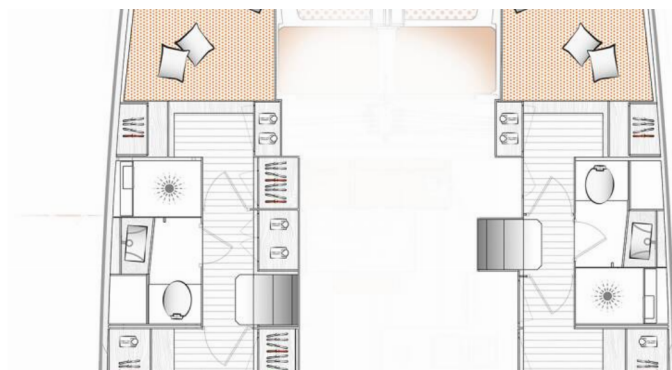

CENA / TYDNY

25.04. - 02.05.2026 2.144 € ~~2.680 €~~	02.05. - 09.05.2026 Rezervováno	09.05. - 16.05.2026 2.976 € ~~3.720 €~~	16.05. - 23.05.2026 3.344 € ~~4.180 €~~
23.05. - 30.05.2026 Rezervováno	30.05. - 06.06.2026 3.584 € ~~4.480 €~~	06.06. - 13.06.2026 3.984 € ~~4.980 €~~	13.06. - 20.06.2026 3.984 € ~~4.980 €~~
20.06. - 27.06.2026 4.144 € ~~5.180 €~~	27.06. - 04.07.2026 4.144 € ~~5.180 €~~	04.07. - 11.07.2026 4.144 € ~~5.180 €~~	11.07. - 18.07.2026 4.144 € ~~5.180 €~~
18.07. - 25.07.2026 4.144 € ~~5.180 €~~	25.07. - 01.08.2026 4.144 € ~~5.180 €~~	01.08. - 15.08.2026 Rezervováno	15.08. - 22.08.2026 4.464 € ~~5.580 €~~
22.08. - 29.08.2026 4.464 € ~~5.580 €~~	29.08. - 05.09.2026 4.464 € ~~5.580 €~~	05.09. - 12.09.2026 4.624 € ~~5.780 €~~	12.09. - 26.09.2026 Rezervováno
26.09. - 03.10.2026 Na výběr	03.10. - 10.10.2026 4.528 € ~~5.660 €~~	10.10. - 17.10.2026 4.416 € ~~5.520 €~~	17.10. - 24.10.2026 4.208 € ~~5.260 €~~
24.10. - 31.10.2026 3.936 € ~~4.920 €~~	31.10. - 07.11.2026 3.312 € ~~4.140 €~~		

WEB

najachty.pl

TELEFON

+48 882 071 532

E-MAIL

biuro@najachty.pl

NAJACHTY

ul. Pi. Świętej Małgorzaty 1-2/42B, 58-100, Świdnica, Polsko