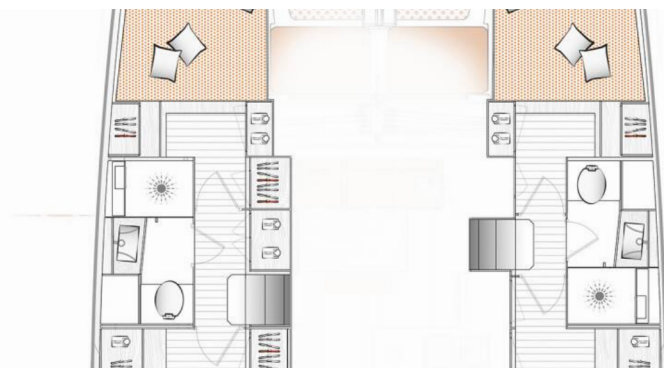

CENA / TYDNY

16.05. - 23.05.2026 3.136 € ~~3.920 €~~	23.05. - 30.05.2026 Rezervováno	30.05. - 06.06.2026 Na výběr	06.06. - 13.06.2026 3.984 € ~~4.980 €~~
13.06. - 20.06.2026 3.984 € ~~4.980 €~~	20.06. - 27.06.2026 4.144 € ~~5.180 €~~	27.06. - 04.07.2026 4.144 € ~~5.180 €~~	04.07. - 11.07.2026 3.984 € ~~4.980 €~~
11.07. - 18.07.2026 3.984 € ~~4.980 €~~	18.07. - 25.07.2026 4.144 € ~~5.180 €~~	25.07. - 01.08.2026 4.144 € ~~5.180 €~~	01.08. - 15.08.2026 Rezervováno
15.08. - 22.08.2026 4.304 € ~~5.380 €~~	22.08. - 29.08.2026 4.304 € ~~5.380 €~~	29.08. - 05.09.2026 4.304 € ~~5.380 €~~	05.09. - 12.09.2026 4.624 € ~~5.780 €~~
12.09. - 26.09.2026 Rezervováno	26.09. - 03.10.2026 4.688 € ~~5.860 €~~	03.10. - 10.10.2026 4.368 € ~~5.460 €~~	10.10. - 17.10.2026 4.176 € ~~5.220 €~~
17.10. - 24.10.2026 4.016 € ~~5.020 €~~	24.10. - 31.10.2026 3.776 € ~~4.720 €~~	31.10. - 07.11.2026 3.312 € ~~4.140 €~~	07.11. - 14.11.2026 3.312 € ~~4.140 €~~
14.11. - 21.11.2026 3.312 € ~~4.140 €~~	21.11. - 28.11.2026 3.312 € ~~4.140 €~~	28.11. - 05.12.2026 3.312 € ~~4.140 €~~	

WEB

najachty.pl

TELEFON

+48 882 071 532

E-MAIL

biuro@najachty.pl

NAJACHTY

ul. Pi. Świętej Małgorzaty 1-2/42B, 58-100, Świdnica, Polsko