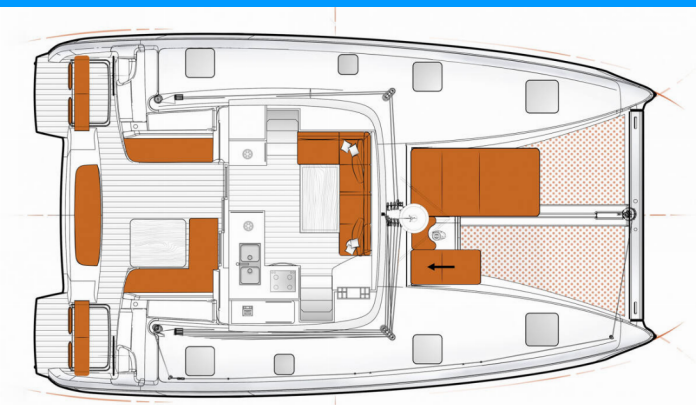

# EXCESS 11

Patara

Katamarán Excess 11 „Patara“, postaveno v roce 2022, je kotveno v Fethiye, Lykia Yacht Club, - Turecko . Jachta má 4 + 2 kajut, může ubytovat 8 + 2 osob a má 2 + 1 toalet/sprch.

**Patara**

Rok Výroby

**2022**

Délka

**11.42 m**

Kajuty

**4 + 2**

Lůžka