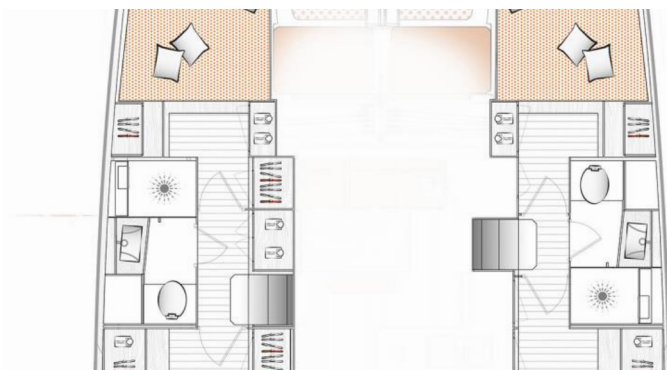

CENA / TYDNY

05.07. - 12.07.2025 4.920 € ~~6.150 €~~	12.07. - 19.07.2025 5.043 € ~~6.150 €~~	19.07. - 26.07.2025 5.000 € ~~6.250 €~~	26.07. - 02.08.2025 5.080 € ~~6.350 €~~
02.08. - 09.08.2025 5.160 € ~~6.450 €~~	09.08. - 16.08.2025 5.160 € ~~6.450 €~~	16.08. - 23.08.2025 5.240 € ~~6.550 €~~	23.08. - 30.08.2025 5.240 € ~~6.550 €~~
30.08. - 06.09.2025 5.320 € ~~6.650 €~~	06.09. - 13.09.2025 5.320 € ~~6.650 €~~	13.09. - 20.09.2025 5.240 € ~~6.550 €~~	20.09. - 27.09.2025 5.289 € ~~6.450 €~~
27.09. - 04.10.2025 5.228 € ~~6.150 €~~	04.10. - 11.10.2025 5.003 € ~~5.750 €~~	11.10. - 18.10.2025 4.922 € ~~5.350 €~~	18.10. - 25.10.2025 4.462 € ~~4.850 €~~
25.10. - 01.11.2025 4.005 € ~~4.450 €~~	01.11. - 08.11.2025 3.160 € ~~3.950 €~~	08.11. - 15.11.2025 2.760 € ~~3.450 €~~	15.11. - 22.11.2025 2.760 € ~~3.450 €~~
22.11. - 29.11.2025 2.760 € ~~3.450 €~~	29.11. - 06.12.2025 2.760 € ~~3.450 €~~	06.12. - 13.12.2025 2.760 € ~~3.450 €~~	13.12. - 20.12.2025 2.760 € ~~3.450 €~~
20.12. - 27.12.2025 2.760 € ~~3.450 €~~			

WEB

najachty.pl

TELEFON

+48 882 071 532

E-MAIL

biuro@najachty.pl

NAJACHTY

ul. Pi. Świętej Małgorzaty 1-2/42B, 58-100, Świdnica, Polsko