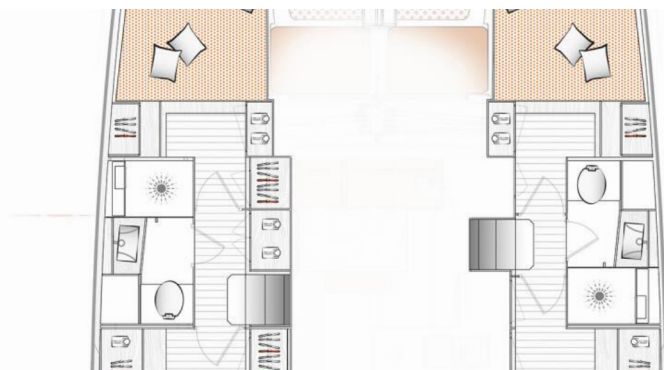

CENA / TYDNY

14.12. - 21.12.2024 2.345 € ~~3.350 €~~	21.12. - 28.12.2024 2.513 € ~~3.350 €~~	28.12. - 04.01.2025 2.680 € ~~3.350 €~~	04.01. - 11.01.2025 2.680 € ~~3.350 €~~
11.01. - 18.01.2025 2.680 € ~~3.350 €~~	18.01. - 25.01.2025 2.680 € ~~3.350 €~~	25.01. - 01.02.2025 2.680 € ~~3.350 €~~	01.02. - 08.02.2025 2.680 € ~~3.350 €~~
08.02. - 15.02.2025 2.680 € ~~3.350 €~~	15.02. - 22.02.2025 2.680 € ~~3.350 €~~	22.02. - 01.03.2025 2.680 € ~~3.350 €~~	01.03. - 08.03.2025 2.680 € ~~3.350 €~~
08.03. - 15.03.2025 2.848 € ~~3.350 €~~	15.03. - 22.03.2025 2.747 € ~~3.350 €~~	22.03. - 29.03.2025 2.848 € ~~3.350 €~~	29.03. - 05.04.2025 2.848 € ~~3.350 €~~
05.04. - 12.04.2025 2.911 € ~~3.550 €~~	12.04. - 19.04.2025 3.080 € ~~3.850 €~~	19.04. - 26.04.2025 3.320 € ~~4.150 €~~	26.04. - 03.05.2025 3.640 € ~~4.550 €~~
03.05. - 10.05.2025 Rezervováno	10.05. - 17.05.2025 3.713 € ~~4.950 €~~	17.05. - 24.05.2025 3.938 € ~~5.250 €~~	24.05. - 07.06.2025 Rezervováno
07.06. - 14.06.2025 4.888 € ~~5.750 €~~	14.06. - 21.06.2025 5.090 € ~~5.850 €~~	21.06. - 28.06.2025 4.879 € ~~5.950 €~~	28.06. - 05.07.2025 4.961 € ~~6.050 €~~

WEB

najachty.pl

TELEFON

+48 882 071 532

E-MAIL

biuro@najachty.pl

NAJACHTY

ul. Pi. Świętej Małgorzaty 1-2/42B, 58-100, Świdnica, Polsko