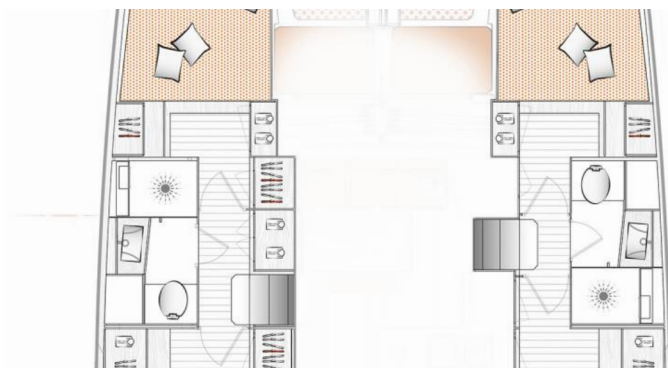

CENA / TYDNY

07.11. - 14.11.2026

3.312 € ~~4.140 €~~

14.11. - 21.11.2026

3.312 € ~~4.140 €~~

21.11. - 28.11.2026

3.312 € ~~4.140 €~~

28.11. - 05.12.2026

3.312 € ~~4.140 €~~

05.12. - 12.12.2026

3.312 € ~~4.140 €~~

12.12. - 19.12.2026

3.312 € ~~4.140 €~~

19.12. - 26.12.2026

3.312 € ~~4.140 €~~

WEB

najachty.pl

TELEFON

+48 882 071 532

E-MAIL

biuro@najachty.pl

NAJACHTY

ul. Pi. Świętej Małgorzaty 1-2/42B, 58-100, Świdnica, Polsko