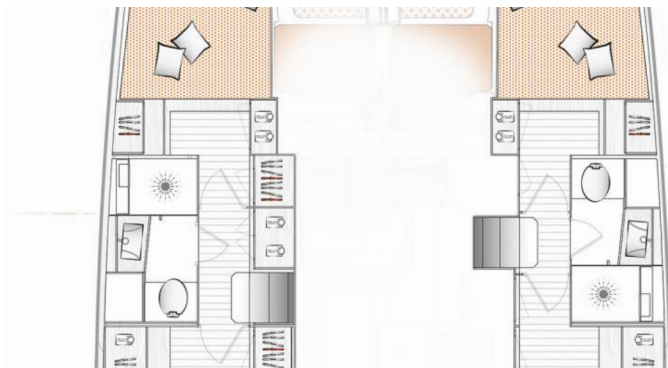

CENA / TYDNY

05.12. - 12.12.2026

3.312 € ~~4.140 €~~

12.12. - 19.12.2026

3.312 € ~~4.140 €~~

19.12. - 26.12.2026

3.312 € ~~4.140 €~~

WEB

najachty.pl

TELEFON

+48 882 071 532

E-MAIL

biuro@najachty.pl

NAJACHTY

ul. Pi. Świętej Małgorzaty 1-2/42B, 58-100, Świdnica, Polsko