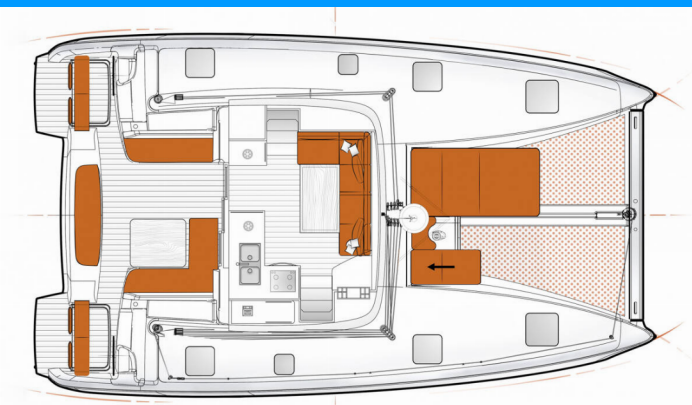

EXCESS 11

Patara

Katamarán Excess 11 „Patara“, postaveno v roce 2022, je kotveno v Göcek/D-Marin, - Turecko . Jachta má 4 + 2 kajut, může ubytovat 8 + 2 osob a má 2 + 1 toalet/sprch.

SPECIFIKACE JACHTY

Základna Pronájmu

Název

Patara

Rok Výroby

2022

Délka

11.42 m

Kajuty

4 + 2