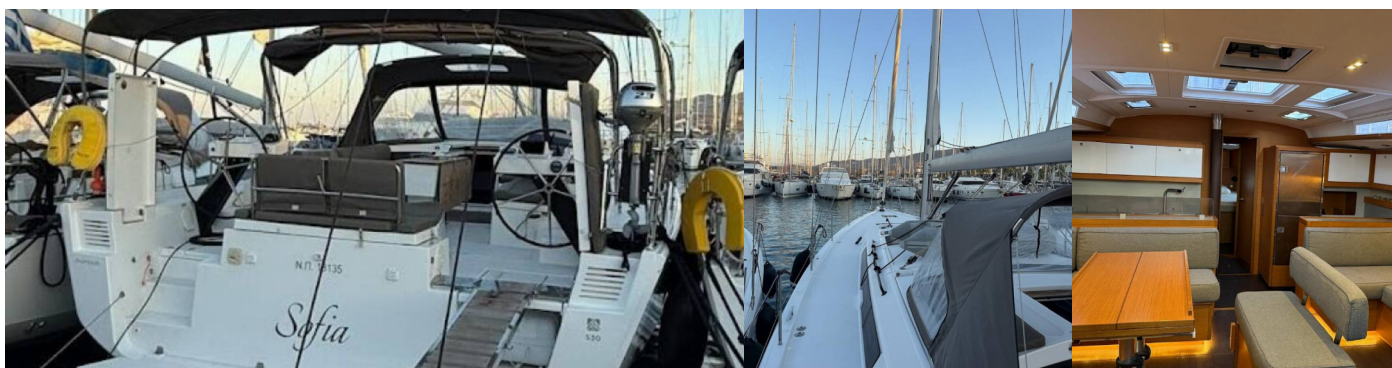

CENA / TYDNY

16.05. - 23.05.2026 4.560 € ~~5.700 €~~	23.05. - 06.06.2026 Rezervováno	06.06. - 13.06.2026 Rezervováno	13.06. - 20.06.2026 Rezervováno
20.06. - 27.06.2026 Rezervováno	27.06. - 11.07.2026 Rezervováno	11.07. - 18.07.2026 5.760 € ~~7.200 €~~	18.07. - 25.07.2026 5.760 € ~~7.200 €~~
25.07. - 01.08.2026 5.760 € ~~7.200 €~~	01.08. - 08.08.2026 Rezervováno	08.08. - 15.08.2026 6.360 € ~~7.950 €~~	15.08. - 05.09.2026 Rezervováno
05.09. - 12.09.2026 Rezervováno	12.09. - 19.09.2026 Rezervováno	19.09. - 26.09.2026 Rezervováno	26.09. - 03.10.2026 Rezervováno
03.10. - 10.10.2026 Rezervováno	10.10. - 17.10.2026 Rezervováno	17.10. - 24.10.2026 3.600 € ~~4.500 €~~	24.10. - 31.10.2026 3.600 € ~~4.500 €~~
31.10. - 07.11.2026 3.600 € ~~4.500 €~~	08.11. - 31.12.2026 Rezervováno		

WEB

najachty.pl

TELEFON

+48 882 071 532

E-MAIL

biuro@najachty.pl

NAJACHTY

ul. Pi. Świętej Małgorzaty 1-2/42B, 58-100, Świdnica, Polsko