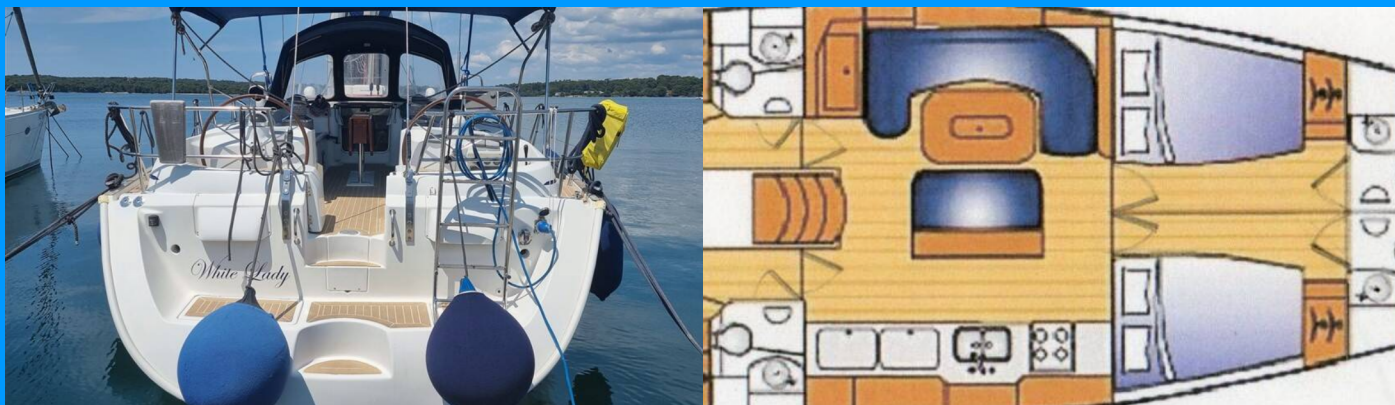

BENETEAU 50

White Lady

Plachetnice Beneteau 50 „White Lady“, postaveno v roce 2005, je kotveno v Pula - ACI Marina, - Chorvatsko. Jachta má 4 + 1 kajut, může ubytovat 8 + 2 + 1 osob a má 4 toalet/sprch.

White Lady

Rok Výroby

2005

Délka

15.48 m

Kajuty

4 + 1

Lůžka