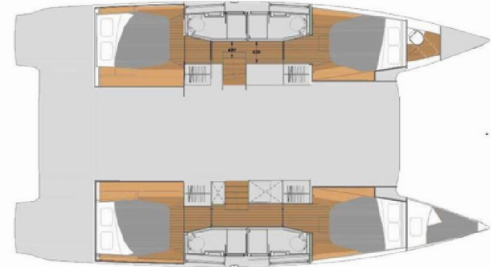

FONTAINE PAJOT ELBA 45

Lalom

Katamarán Fountaine Pajot Elba 45 „Lalom“, postaveno v roce 2022, je kotveno v Fethiye, Yacht Classic Hotel Marina, - Turecko . Jachta má 4 + 1 kajut, může ubytovat 8 + 1 osob a má 4 toalet/sprch.

Lalom

Rok Výroby

2022

Délka

13.45 m

Kajuty

4 + 1

Lůžka