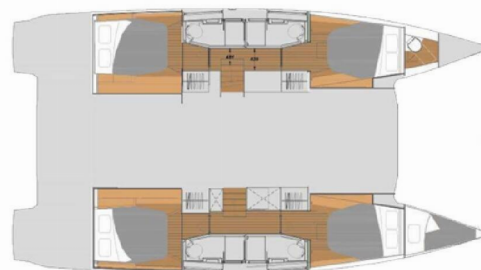

FONTAINE PAJOT ELBA 45

Lalom

Katamarán Fountaine Pajot Elba 45 „Lalom“, postaveno v roce 2022, je kotveno v Fethiye, Yacht Classic Hotel Marina, - Turecko . Jachta má 4 + 1 kajut, může ubytovat 8 + 1 osob a má 4 toalet/sprch.

Lalom

Rok Výroby

2022

Délka

13.45 m

Kajuty

4 + 1

Lůžka