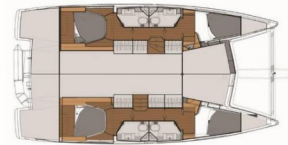

FONTAINE PAJOT ASTREA 42

Reina

Katamarán Fountaine Pajot Astrea 42 „Reina“, postaveno v roce 2022, je kotveno v Fethiye, Yacht Classic Hotel Marina, - Turecko . Jachta má 4 + 2 kajut, může ubytovat 8 + 2 osob a má 4 toalet/sprch.

SPECIFIKACE JACHTY

Základna Pronájmu

**Fethiye, Yacht Classic Hotel Marina,
Turecko**

ID Jachty

3960

Značka

Fountaine Pajot

Název

Reina

Rok Výroby

2022

Délka

12.58 m

Kajuty

4 + 2

Lůžka

8 + 2

Max. Počet Osob

10

WC/Sprcha

4

STANDARDNÍ VYBAVENÍ JACHTY

Bezpečnost	Samonafukovací vesta, VHF rádio, Záchranná vesta (dětská), Záchranný člun (10 Pax)
Elektronika	Generátor (40 Hrs free of charge, after that, charged per hour), Invertor (300W; 12V DC-220V AC), Klimatizace (in all cabins), Nabíječka baterií (220V), Solární panely, Topení, Watermaker – Odsolovač vody
Interiér	Barometr, Teploměr
Kuchyňka	Lednička, Mrazák, Teplá voda, Trouba
Navigace	Autopilot, GPS mapový plotter (Garmin 6620), Navigační (námořní) mapy a námořní příručky, pilotní kniha, Wind/speed/depth instruments (Garmin GMI 20 Display)
Paluba	Kotva s řetězem (21kg + 100m x 10mm chain), Lodní můstek / lávka, Nafukovací člun, Otočné kování kotvy, Přívěsný motor
Pohodlí	Polštáře do kokpitu
Zábava	Portable Bluetooth speaker